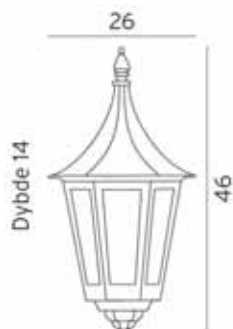

Venedig 261

CE

Art	Farge	El-nr	Watt	Sokkel	Ip	Klasse
261	Sort	3183009	60W	E27	44	II
261	Grønnpatinert	3183030	60W	E27	44	II
261	Hvit	3183031	60W	E27	44	II

- **Materiale** : **Aluminium støp, pulverlakkert.**
- **Avskjerming** : **Slagfast polykarbonat (klar)**
- **Lysregulering** : **Ja**
- **Spenning V** : **230W**
- **Klasse II** : **Modeller med klasse II er dobbelisolert og trenger ingen jording.**
- **Familie produkt** : **-**