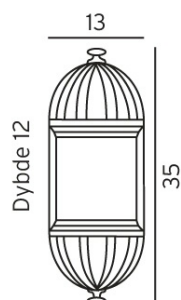

Torino 750

CE

Art	Farge	EI-nr	Watt	Sokkel	Ip	Klasse
750	Sort	3101720	60W	E27	54	II
750	Grønnpatinert	3185131	60W	E27	54	II
750	Hvit	3185133	60W	E27	54	II

- **Materiale** : **Aluminium støp, pulverlakkert.**
- **Avskjerming** : **Slagfast polykarbonat (klar)**
- **Lysregulering** : **Ja**
- **Spenning V** : **230W**
- **Klasse II** : **Modeller med klasse II er dobbelisolert og trenger ingen jording.**
- **Familie produkt** : **-**