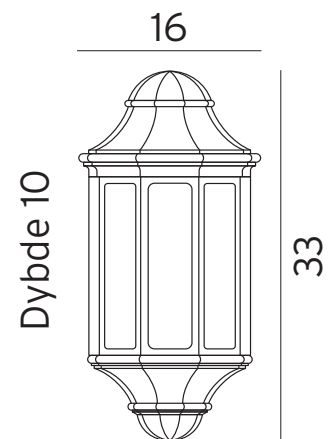

Art.nr	175	176
Sokkel	E27	E27
Lyskilde	60W	8W LED inkl.
Effekt	60W	8W (40W)
Isolasjonsklasse	Klasse II	Klasse II
IP	44	44
Spennning	230V	230V
Materiale	Aluminium støp, pulverlakkert.	Aluminium støp, pulverlakkert.
Avskjerming	Klar polykarbonat	Opal polykarbonat
Produkter inkl. LED		

Informasjon lyskilde LED

8W LED inkl. (40W)
406 Lumen
Dimbar
25000 timer
Varmhvit, 2700K
Utskiftbar lyskilde

Karlstad
Aluminium støp, pulverlakkert.
Slagfast polykarbonat

El.nr	Tekst	Glass	Farge
3183008	Genova mini 175	Klar	Sort
3185321	Genova mini 175	Klar	Patinert
3185320	Genova mini 175	Klar	Hvit
3185445	Genova mini 176	Opal	Sort