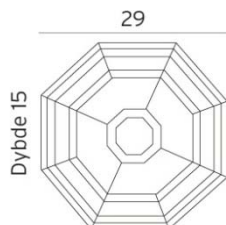

Latina 105

CE

Art	Farge	EI-nr	Watt	Sokkel	Ip	Klasse
105	Sort	3183000	60W	E27	44	II
105	Grønnpatinert	3185217	60W	E27	44	II
105	Hvit	3185218	60W	E27	44	II

- **Materiale** : **Aluminium støp, pulverlakk.**
- **Avskjerming** : **Polykarbonat (klart).**
- **Lysregulering** : **Ja.**
- **Spenning** : **230W.**
- **Klasse II** : **Modeller med klasse II er dobbelisolert og trenger ingen jording.**