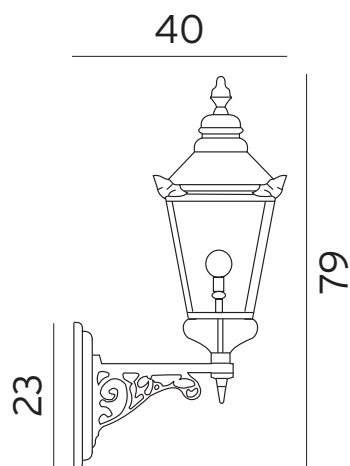

Art.nr	954
Sokkel	E27
Lyskilde	100W
Effekt	100W
Isolasjonsklasse	Klasse II
IP	44
Spennning	230V
Materiale	Kobber
Materiale arm	Lakkert aluminium
Avskjerming	Klar polykarbonat

Chelsea

Chelsea serien er håndlagde lamper i polert kobber som etter en tid vil bli antikkbrune. Lykteglassene er laget av slagfast klar polykarbonat. Stolper og veggarm er i lakkert aluminium. Vegglampene finnes i ulike størrelser, og to av vegglampene (art. 954 og 960) kan festes på hjørnevegg. Håndskruer forenkler skift av lyskilde. Lampen er en del av en serie som inneholder vegglamper, lampe i kjetting, portstolpe og teleskopstolper med 1 til 2 lyktehoder.