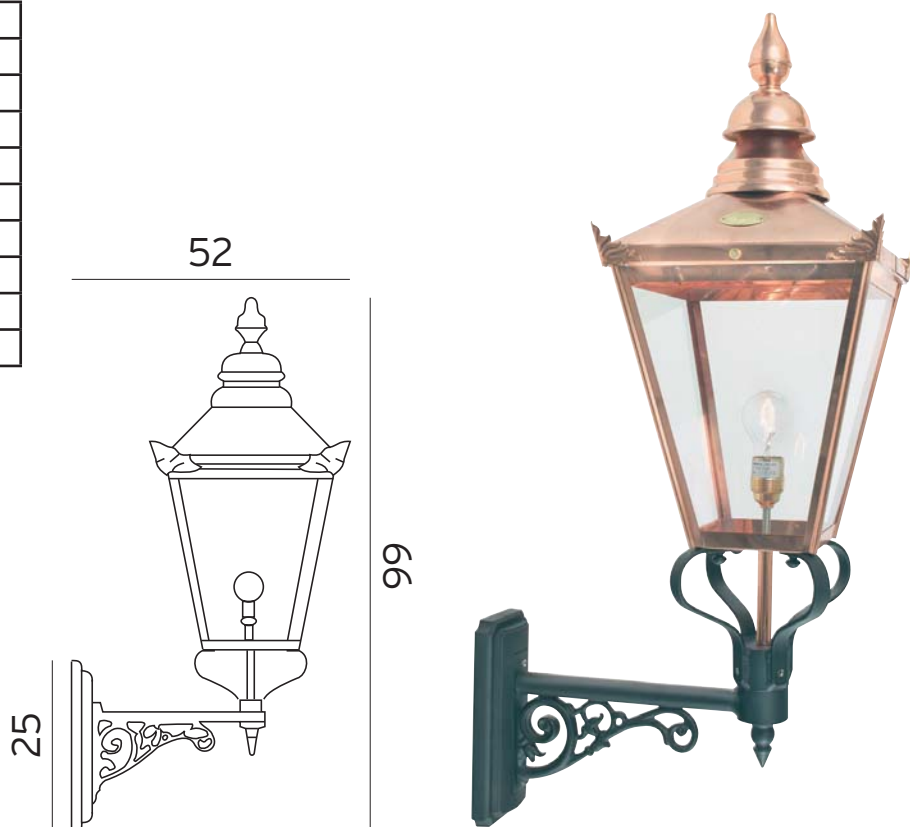

Art.nr	955
Sokkel	E27
Lyskilde	100W
Effekt	100W
Isolasjonsklasse	Klasse II
IP	44
Spenning	230V
Materiale	Kobber
Materiale arm	Lakkert aluminium
Avskjerming	Klar polykarbonat

Chelsea

Chelsea serien er håndlagde lamper i polert kobber som etter en tid vil bli antikkbrune. Lykteglassene er laget av slagfast klar polykarbonat. Stolper og veggarm er i lakkert aluminium. Vegglampene finnes i ulike størrelser, og to av vegglampene (art. 954 og 960) kan festes på hjørnevegg. Håndskruer forenkler skift av lyskilde. Lampen er en del av en serie som inneholder vegglamper, lampe i kjetting, portstolpe og teleskopstolper med 1 til 2 lyktehoder.