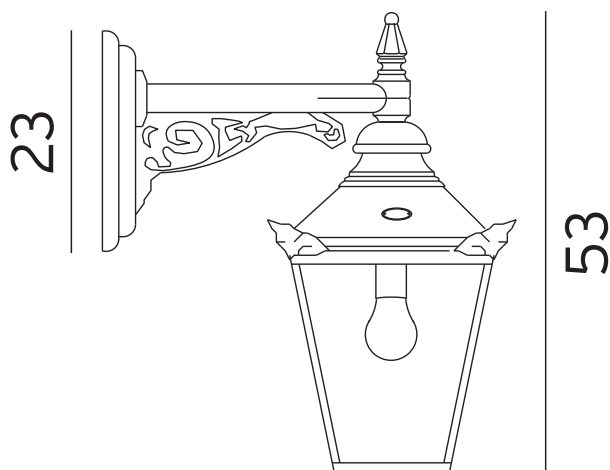

Chelsea

Chelsea serien er håndlagde lamper i polert kobber som etter en tid vil bli antikkbrune. Lykteglassene er laget av slagfast klar polykarbonat. Stolper og veggarm er i lakkert aluminium. Vegglampene finnes i ulike størrelser, og to av vegglampene (art. 954 og 960) kan festes på hjørnevegg. Håndskruer forenkler skift av lyskilde. Lampen er en del av en serie som inneholder vegglamper, lampe i kjetting, portstolpe og teleskopstolper med 1 til 2 lyktehoder.

40

El.nr	Tekst	Farge
3109979	Chelsea 960	Kobber
Tilbehør for Art. 960		
3183003	Hjørnebeslag 152	Sort