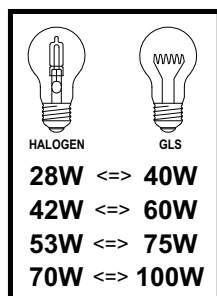

- ISO 9001:2008 godkjent av Det norske Veritas. ISO 9001:2008 sertifisering sikrer jevn og høy kvalitet og produksjon som tilfredsstillende de europeiske normene EN60598-1.
- Flertrinns forbehandling av aluminium og stål komponenter før brennlakking.

Art.nr	960
Sokkel	E27
Lyskilde	100W
Effekt	100W
Isolasjonsklasse	Klasse II
IP	44
Spennning	230V
Materiale	Kobber
Materiale arm	Lakkert aluminium
Avskjerming	Klar polykarbonat

Chelsea

Chelsea serien er håndlagde lamper i polert kobber som etter en tid vil bli antikkbrune. Lykteglassene er laget av slagfast klar polykarbonat. Stolper og veggarm er i lakkert aluminium. Vegglampene finnes i ulike størrelser, og to av vegglampene (art. 954 og 960) kan festes på hjørnevegg. Håndskruer forenkler skift av lyskilde. Lampen er en del av en serie som inneholder vegglamper, lampe i kjetting, portstolpe og teleskopstolper med 1 til 2 lyktehoder.

40

El.nr	Tekst	Farge
3109979	Chelsea 960	Kobber
Tilbehør for Art. 960		
3183003	Hjørnebeslag 152	Sort

LED produkter- grønt hus

Norlys AS
P.B 1014 Hoff, 0218 Oslo
Hovfaret 4, 0275 Oslo
Tel. +47 24 12 40 10
fax. +47 24 12 40 11
www.norlys.no
E-mail: firmapost@norlys.no