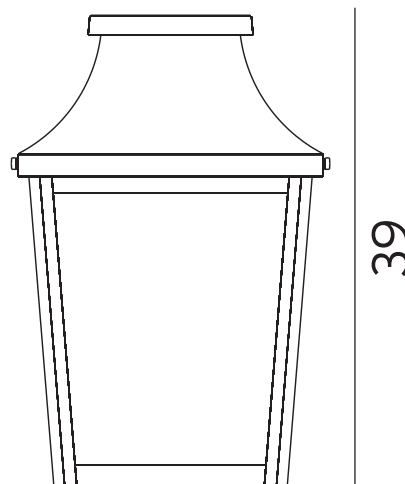

Art.nr	963
Sokkel	E27
Lyskilde	75W
Effekt	75W
Isolasjonsklasse	Klasse II
IP	44
Spenning	230V
Materiale	Kobber
Avskjerming	Klar polykarbonat

Chelsea

Chelsea serien er håndlagede lamper i polert kobber som etter en tid vil bli antikkbrune. Lykteglassene er laget av slagfast klar polykarbonat. Stolper og veggarmen er i lakkert aluminium. Vegglampene finnes i ulike størrelser, og to av vegglampene (art. 954 og 960) kan festes på hjørnevegg. Håndskruer forenkler skift av lyskilde. Lampen er en del av en serie som inneholder vegglamper, lampe i kjetting, portstolpe og teleskopstolper med 1 til 2 lyktehoder.

El.nr	Tekst	Farge
3101861	Chelsea 963	Kobber

26

Dybde 16

39