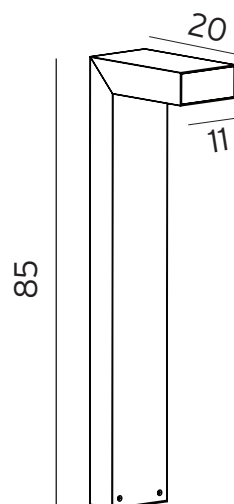

Teknisk beskrivning

Socket	LED modul
Spänning (V.)	230V
Ljuskälla	Modul
Effekt max (W.)	11,6W
Skyddsklass	Klass 1
Isoleringsklass	IP65
Material armatur	Aluminium
Material avskärmning / glas	Polykarbonat med optisk struktur
Kabelingångar	2

Mått (mm.)

Höjd	850
Bredd	110
Djup	200

Ljuskälla

Effekt (W.)	11,3W
Lumen	1100
Kelvin	3000
Livslängd	50000 h
Färgåtergivning	RA 80
MacAdam	3
Dimbar	Ja (Dali, 1..100%)

Norlys AB - Rapskatan 2 - 452 33 - Strömstad
www.norlys.se - staff@norlys.se - T: 0526-60700 - F: 0526-60722