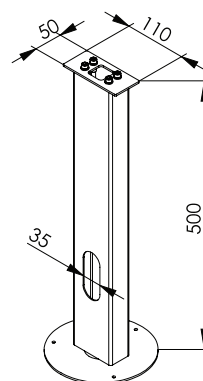

Markfäste

E-nummer 7747469
Artikel nummer 1908

Detta fäste grävs ner och behöver ej gjutas.