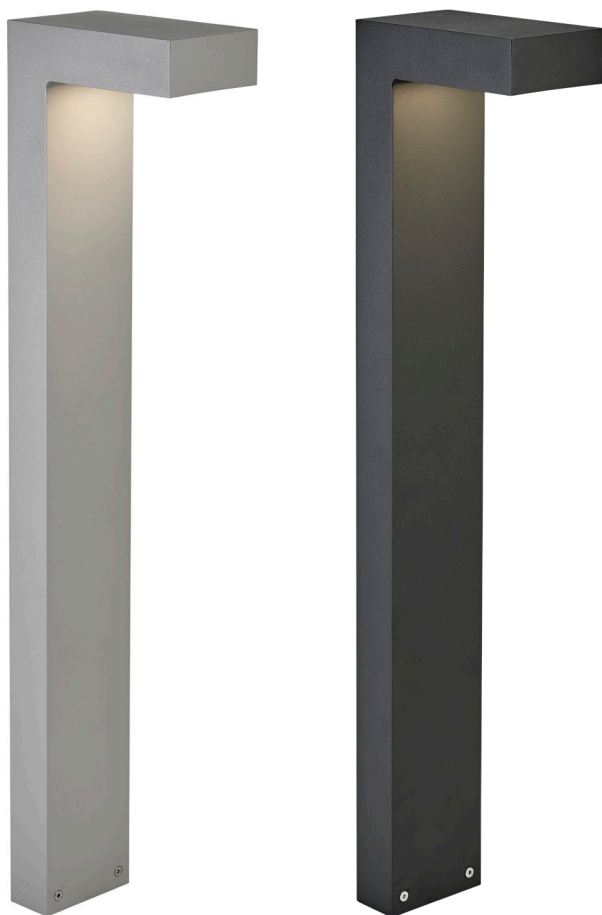

Asker 1312

* Norlys är ISO 9001:2008 certifierat. Samtliga produkter uppfyller Norlys höga kvalitetskrav och de europeiska normerna EN60598-1.

E-nummer	Art	Färg	RAL
7748069	1312AL	Aluminium	9006
7748076	1312GR	Grafit	7016

Teknisk beskrivning

Socket	LED modul
Spänning (V.)	230V
Ljuskälla	Modul
Effekt max (W.)	11,6W
Skyddsklass	Klass 1
Isoleringsklass	IP65
Material armatur	Aluminium
Material avskärmning / glas	Polykarbonat med optisk struktur
Kabelingångar	2

Mått (mm.)

Höjd	850
Bredd	110
Djup	200

Ljuskälla

Effekt (W.)	11,3W
Lumen	1100
Kelvin	3000
Livslängd	50000 h
Färgåtergivning	RA 80
MacAdam	3
Dimbar	Ja (Dali, 1..100%)

Norlys AB - Rapskatan 2 - 452 33 - Strömstad
www.norlys.se - staff@norlys.se - T: 0526-60700 - F: 0526-60722