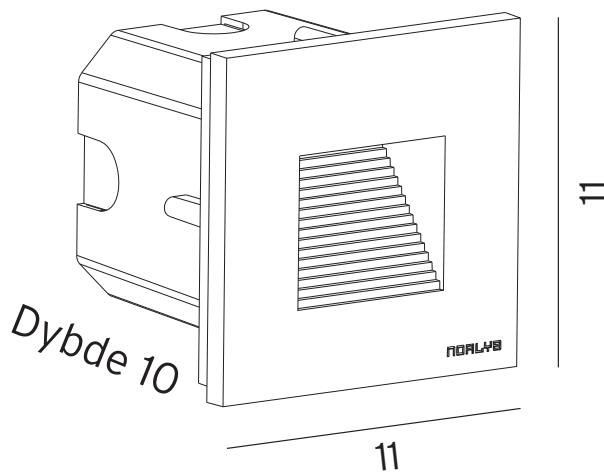

Teknisk beskrivelse	
Sokkel	LED modul
Effekt armatur	4W
Isolasjonsklasse	IP65
IP	Klasse I
Spenning	~220-240V 50-60Hz
IK	-
Materiale	Aluminium
Avskjerming	Frostet glass
Lyskilde	LED modul AC
Effekt modul	4W
Lumen modul	352lm
Fargetemperatur	3000K
Levetid	50000h
RA index	80
SCDM	3
Utskiftbar Modul	Ja
Dimbar	Ja (Triac)
Tilbehør	Innfellings boks medfølger

Lamper med integret LED modul må skiftes ut av installatør.

1340
Namsos

This luminaire contains built-in LED lamp.

A++
A+
A
B
C
D
E

LED

This luminaire is sold with a LED lamp of energy class: **A**
The lamp is not intended to be removed by the end-user. Can be changed by authorised personnel.

874/2012