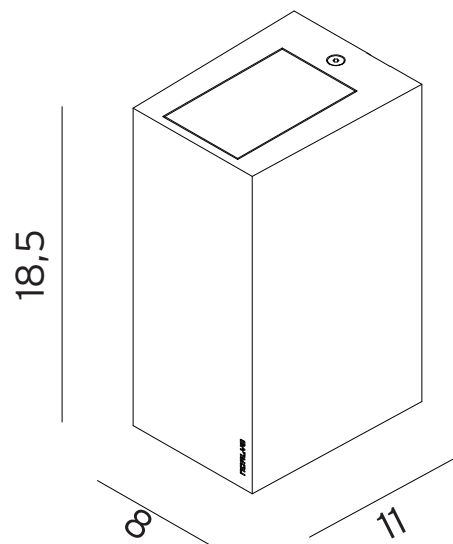

Aluminiumstøp, kommer i tre forskjellige varianter i fargene aluminium, grafitt eller hvit.

El.nummer	Art	Farge	RAL
3185548	1580AL	Aluminium	9006
3185549	1580GR	Grafitt	7016
3185550	1580W	Hvit	9003

Teknisk beskrivelse	
Sokkel	LED modul + driver
Effekt armatur	2x 3,7W inkl. driver
Isolasjonsklasse	IP65
IP	Klasse I
Spenning	~220-240V 50-60Hz
IK	-
Materiale	Aluminium
Avskjerming	Klart glass
Lyskilde	Integrert LED modul m/driver
Effekt modul	3,2W
Lumen modul	2x305lm
Fargetemperatur	3000K
Levetid opptil	50000h
RA index	80
SCDM	3
Utskiftbar Modul	Ja
Dimbar	Nei
Tilbehør	-