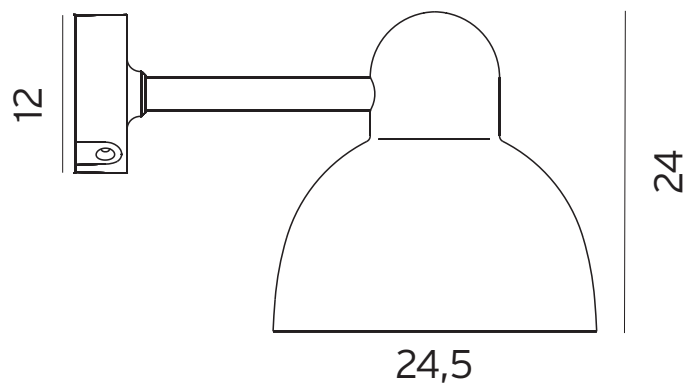

LED

Norlys AS • Telefon 24 12 40 10 • Fax 24 12 40 11 • www.norlys.no • Email: firmapost@norlys.no