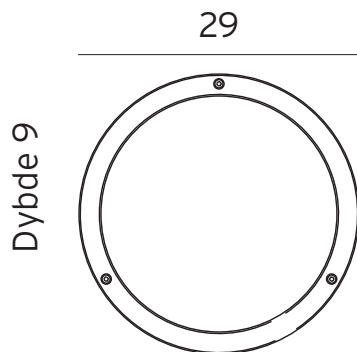

El.nummer	Art	Farge	RAL
3185594	541AL	Aluminium	9006
3185595	541GR	Grafitt	7016
3185596	541W	Hvit	9003

Teknisk beskrivelse	
Sokkel	LED modul
Effekt	11,3W
Isolasjonsklasse	IP65
IP	Klasse I
Spenning	~220...~240V 50...60Hz
IK	-
Materiale	Aluminium
Avskjerming	Opal polykarbonat
Lyskilde	LED modul (AC)
Effekt	11,3W
Lumen modul	1100 lm
Fargetemperatur	3000K
Levetid	50000h
RA index	80
Utskiftbar lyskilde	* Ja
Dimbar	Nei
Tilbehør	-

* Lamper med integret LED modul må skiftes ut av installatør.

541
Bornholm

This luminaire contains built-in LED lamp.

A++
A+
~~B~~
~~C~~
~~D~~

LED

This luminaire is sold with a LED lamp of energy class: **A++**
The lamp is not intended to be removed by the end-user. Can be changed by authorised personnel.

874/2012