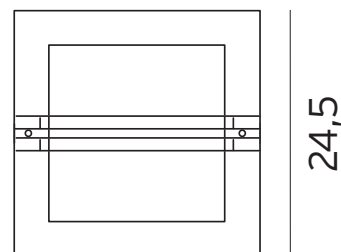

24,5

Dybde 12

24,5