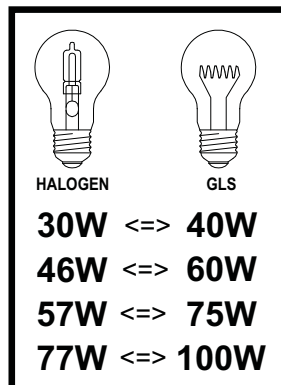

El.nummer	Art	Farge	RAL
3185264	650ST	Rustfritt stål	-
3185390	650GA	Galvanisert stål	-
3109977	650B	Sort	9005

Teknisk beskrivelse	
Sokkel	E27
Effekt	46W Halo. max
Isolasjonsklasse	IP54
IP	Klasse I
Spennning	~220-240V/ 50-60Hz
IK	-
Materiale bakplate	Aluminium
Materiale front	-Galvanisert stål -Rustfritt stål -Lakkert stål.
Avskjerming	Klart tykt glass
Lyskilde	E27 (Medfølger ikke)
Effekt	46W Halo. max
Lumen	-
Fargetemperatur	-
Levetid	-
RA index	-
Utskiftbar lyskilde	Ja
Dimbar	Ja
Tilbehør	Nei

24,5

Dybde 12

24,5

E27