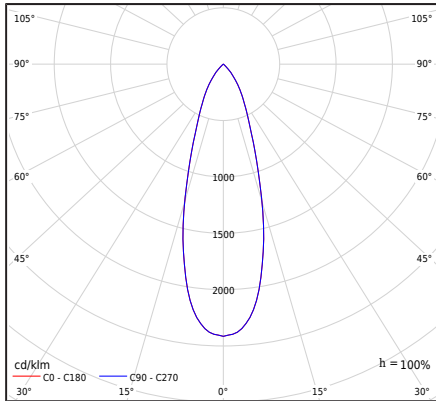

Art	E-nr	Färg	RAL
1592GR	7701391	GRAFIT	7016

Allmän information

Typ armatur	Mark/vägg armatur
Material	Pulverlackerad aluminium
Diffuser/Avskärmning:	Glas - härdad, klart
Typ ljuskälla	GU10 LED, 36D inkl.
Ljusstyrning	Dimbar (Triac)
Netto / Bruttovikt armatur	1,05kg / 1,24kg
Led modul effekt	5,5W
Armatur effekt	5,5W
Lumen modul	375lm
Färgtemperatur	3000K
Färgbeständighet (McAdam ellipse)	SDCM3
Färgtolkningsindex (CRI/Ra)	90
Nominell livstid L70/B50 vid 25°C	40 000h
Energieffektivitetsindex (EEI)	A+
Effektfaktor	PF 0,85
Ta nominel:	+25°C

[m]		E(0°)	E(C0)
0.5	0.29	2666	16.1° 1191
1	0.58	666	16.1° 298
1.5	0.87	296	16.1° 132
2	1.15	167	16.1° 74
2.5	1.44	107	16.1° 48
3	1.73	74	16.1° 33

— C0 - C180 (Kąt połowkowy: 32.2°)
Ø[m]
[lx]