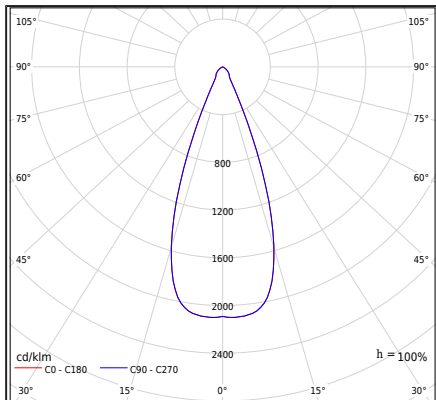

Art	E-nr	Färg	RAL
1593GR	7701388	GRAFIT	7016

Allmän information

Typ armatur	Mark/vägg armatur
Material	Pulverlackerad aluminium
Diffuser/Avskärmning:	Glas - härdad, klart
Typ ljuskälla	LED modul + driver
Ljusstyrning	Ej dimbar
Nettovikt armaturen	1,19kg
Förpackning mått [cm]	25x15,5x10,5
LED	CREE XP-G2 7A3Q4 3000K
Led modul effekt	7W
Armatur effekt	8,6W
Lumen modul	750lm
Lumen ut	738lm
Led modul effekt	107,1lm/W
Armaturens effekt	85,8lm/W
Färgtemperatur	3000K
Färgtolkningsindex (CRI/Ra)	80
Nominell livstid L70/B50 vid 25°C	50 000h
Energieffektivitetsindex (EEI)	A+
Effektfaktor	PF 0,50
Ta nominel:	+25°C

[m]	Ø [m]	E(0°)	E(C0)
1	0.72	1544	19.9° 648
2	1.45	386	19.9° 162
3	2.17	172	19.9° 72
4	2.90	96	19.9° 41
5	3.62	62	19.9° 26

— C0 - C180 (Kat połówkowy: 39.8°)