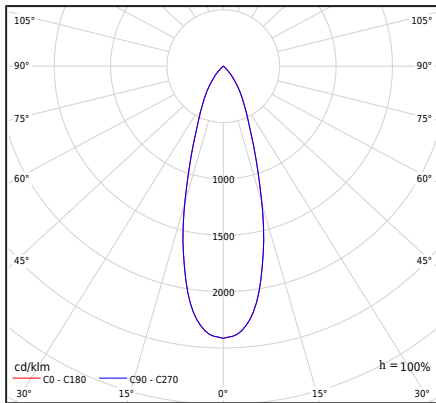

Art	E-nr	Färg	RAL
1598GR	7702582	GRAFIT	7016

Allmän information

Typ armatur	Mark/vägg armatur
Material	Pulverlackerad aluminium
Diffuser/Avskärmning:	Glas - härdad, klart
Typ ljuskälla	GU10 LED, 36D inkl.
Ljusstyrning	Dimbar (Triac)
Netto / Bruttovikt armatur	1,3kg / 1,45kg
Förpackning mått [cm]	29,5x17x16
Led modul effekt	5,5W
Armatur effekt	5,5W
Lumen modul	375lm
Led modul effekt	68,2lm/W
Färgtemperatur	3000K
Färgbeständighet (McAdam ellipse)	SDCM3
Färgtolkningsindex (CRI/Ra)	90
Nominell livstid L70/B50 vid 25°C	40 000h
Energieffektivitetsindex (EEI)	A+
Effektfaktor	PF >0,85
Ta nominel:	+25°C

[m]	Ø [m]	E(0°)	E(C0)
0.5	0.29	2666	16.1° 1191
1	0.58	666	16.1° 298
1.5	0.87	296	16.1° 132
2	1.15	167	16.1° 74
2.5	1.44	107	16.1° 48
3	1.73	74	16.1° 33

— C0 - C180 (Kąt połowkowy: 32.2°) [lx]