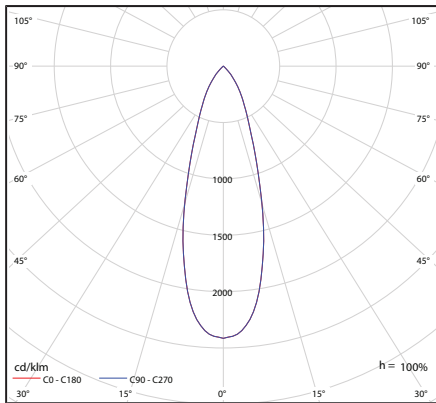

Art.nr	El.nummer	Farge	RAL
1592GR	3185565	GRAFITT	7016

Generell informasjon

Type armatur	Bakke/spot armatur
Materiale	Pulver lakkert aluminiumstøp
Avdeknings materiale/optikk	Glass - herdet, klar
Type lyskilde	GU10 LED, 36D inkl.
Lysstyring	Dimbar (Triac)
Netto / Brutto vekt armatur	1,05kg / 1,24kg
Effekt W	5,5W
Armatureffekt	5,5W
Modul lumen	375lm
Fargetemperatur	3000K
Farvekonsistens (McAdam-Ellipse)	SDCM3
Fargegjengivelsesindeks	90
Beregnet levetid L70/B50 ved 25°C	40 000h
Energieffektivitetsindeks (EEI)	A+
Virkningsgrad	PF 0,85
Ta nominel:	+25°C

Filer som kan lastes ned

Photometric LDT files , Photometric IES files

[m]		E(0°)	E(C0)
0.5	0.29	2666	16.1° 1191
1	0.58	666	16.1° 298
1.5	0.87	296	16.1° 132
2	1.15	167	16.1° 74
2.5	1.44	107	16.1° 48
3	1.73	74	16.1° 33

— C0 - C180 (Kąt połówkowy: 32.2°)