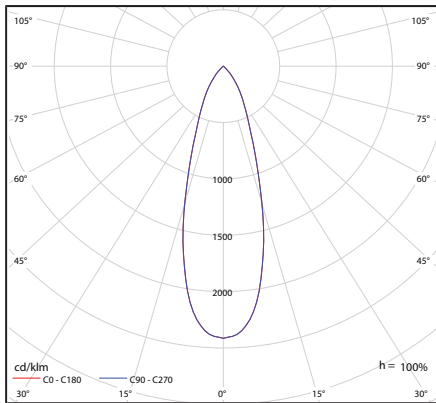

Filer som kan lastes ned

Photometric LDT files , Photometric IES files