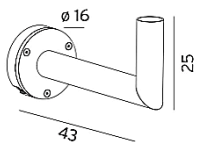

ALUMINIUM LEUCHTEN

NICE

EN 60598

Art. 777

Eine Produktion innerhalb der Europäischen Gemeinschaft, ISO 9001

Leuchtenkopf allein
Aluminiumguß
Für Masten mit Oberkannte Ø 60mm
und einer Höhe von 3m bis 4,50m
IP65
Klasse I

Art. 777
36.6W LED
Energieklasse: A++
Alu-grau **777AL**
Grafit **777GR**
LED Modul: 5571 lumen
3000K, bis zu 50000 Stunden

Art. 154
Armausleger
Alu-grau **154AL**
Grafit **154GR**

Art. 7665
Adapter für
Ø76mm Oberkannte
Alu-grau **7665AL**
Grafit **7665GR**