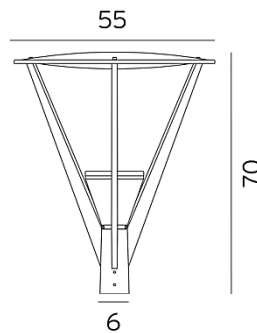

ALUMINIUM LEUCHTEN

NICE

EN 60598

Art. 777

Eine Produktion innerhalb der Europäischen Gemeinschaft, ISO 9001

Leuchtenkopf allein
Aluminiumguß
Für Masten mit Oberkannte Ø 60mm
und einer Höhe von 3m bis 4,50m
IP65
Klasse I

Art. 777
36.6W LED
Energieklasse: A++
Alu-grau **777AL**
Grafit **777GR**
LED Modul: 5571 lumen
3000K, bis zu 50000 Stunden

Art. 154
Armausleger
Alu-grau **154AL**
Grafit **154GR**

Art. 7665
Adapter für
Ø76mm Oberkannte
Alu-grau **7665AL**
Grafit **7665GR**