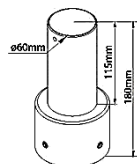

ALUMINIUM LEUCHTEN

NICE

EN 60598

Art. 777

Eine Produktion innerhalb der Europäischen Gemeinschaft, ISO 9001

Leuchtenkopf allein
Aluminiumguß
Für Masten mit Oberkannte Ø 60mm
und einer Höhe von 3m bis 4,50m
IP65
Klasse I

Art. 777
36.6W LED
Energieklasse: A++
Alu-grau **777AL**
Grafit **777GR**
LED Modul: 5571 lumen
3000K, bis zu 50000 Stunden

Art. 154
Armausleger
Alu-grau **154AL**
Grafit **154GR**

Art. 7665
Adapter für
Ø76mm Oberkannte
Alu-grau **7665AL**
Grafit **7665GR**