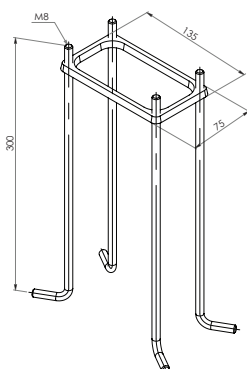

## Ingjutningsfäste

E-nummer 7703077  
Artikel nummer 112

Fäste som används för gjutning av eget fundament.

## Markfäste

E-nummer 7703078  
Artikel nummer 113

Detta fäste grävs ner och behöver ej gjutas.

## Adapter för betongfundament

E-nummer 7703079  
Artikel nummer 114

Adapter för 108 fundament.  
Rekommenderat fundament:  
Cetong 108/700, E 7778666 inkl. tillbehör  
Cetong 108/700, E 7778660 exkl. tillbehör