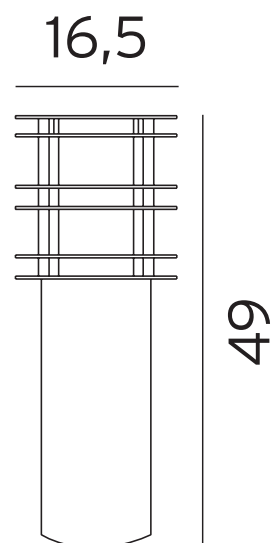

Stockholm 1430

E-nummer	Art	Färg	RAL
7724218	1430GA	Galv	-

Teknisk beskrivning

Sockel	E27
Spänning (V.)	230
Ljuskälla	Ingår ej
Effekt max (W.)	46W
Skyddsklass	Klass 2
Isoleringsklass	IP65
IK klass	-
Material armatur	Stål / Trä
Material avskärmning / glas	Opal polykarbonat
Kabelingångar	Kopplingsbox

Mått (mm.)

Höjd	490
Bredd	165
Djup	165

Ljuskälla

Effekt (W.)	-
Lumen	-
Kelvin	-

Ingjutningsfäste

E-nummer 7722190
 Artikel nummer 205

Fäste som används för gjutning av eget fundament.

Markfäste