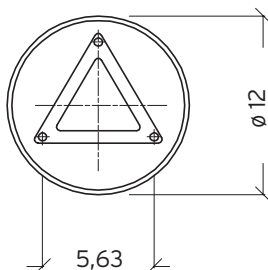

Stockholm 1430

E-nummer	Art	Färg	RAL
7724218	1430GA	Galv	-

Teknisk beskrivning

Sockel	E27
Spänning (V.)	230
Ljuskälla	Ingår ej
Effekt max (W.)	46W
Skyddsklass	Klass 2
Isoleringsklass	IP65
IK klass	-
Material armatur	Stål / Trä
Material avskärmning / glas	Opal polykarbonat
Kabelingångar	Kopplingsbox

Mått (mm.)

Höjd	490
Bredd	165
Djup	165

Ljuskälla

Effekt (W.)	-
Lumen	-
Kelvin	-

Ingjutningsfäste

E-nummer 7722190
 Artikel nummer 205

Fäste som används för gjutning av eget fundament.

Markfäste