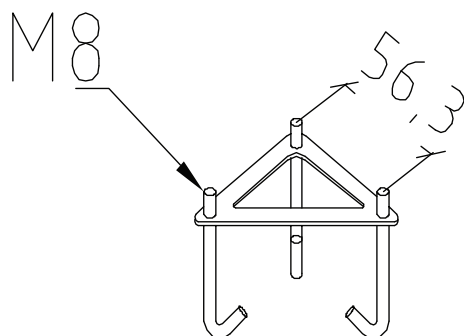

Mått (mm.)

Höjd	490
Bredd	165
Djup	165

Ljuskälla

Effekt (W.)	-
Lumen	-
Kelvin	-

Ingjutningsfäste

E-nummer 7722190
 Artikel nummer 205

Fäste som används för gjutning av eget fundament.

Markfäste

E-nummer 7722191
 Artikel nummer 206

Detta fäste grävs ner och behöver ej gjutas.

Adapter för betongfundament

E-nummer 7722192
 Artikel nummer 206S

Adapter för 108 fundament.
 Rekommenderat fundament:
 Cetong 108/700, E 7778666 inkl. tillbehör
 Cetong 108/700, E 7778660 exkl. tillbehör