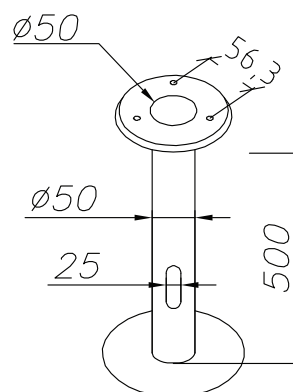

Stockholm 1430

E-nummer	Art	Färg	RAL
7724218	1430GA	Galv	-

Teknisk beskrivning

Sockel	E27
Spänning (V.)	230
Ljuskälla	Ingår ej
Effekt max (W.)	46W
Skyddsklass	Klass 2
Isoleringsklass	IP65
IK klass	-
Material armatur	Stål / Trä
Material avskärmning / glas	Opal polykarbonat
Kabelingångar	Kopplingsbox

Mått (mm.)

Höjd	490
Bredd	165
Djup	165

Ljuskälla

Effekt (W.)	-
Lumen	-
Kelvin	-

Ingjutningsfäste

E-nummer 7722190
 Artikel nummer 205

Fäste som används för gjutning av eget fundament.

Markfäste

E-nummer 7722191
 Artikel nummer 206

Detta fäste grävs ner och behöver ej gjutas.

Adapter för betongfundament

E-nummer 7722192
 Artikel nummer 206S

Adapter för 108 fundament.
 Rekommenderat fundament:
 Cetong 108/700, E 7778666 inkl. tillbehör
 Cetong 108/700, E 7778660 exkl. tillbehör