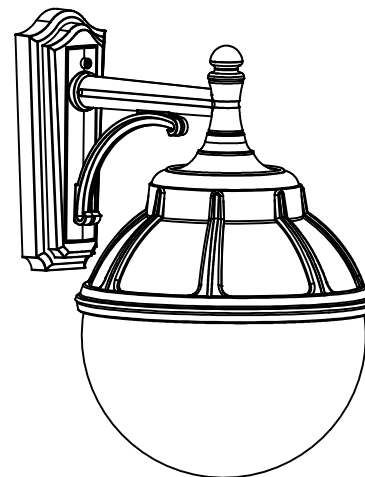

# BOLOGNA

Art.310xx0010

E27, 46W, QA55

Art.311xx0010

E27, 46W, QA55

≤1,5<sup>□</sup> x=10mm  
1,5 ÷ 2,5<sup>□</sup> x=12mm