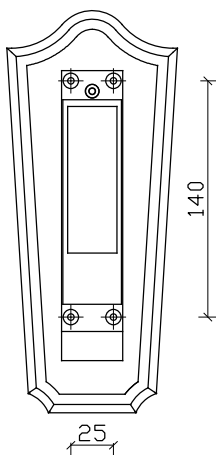

# BOLOGNA

Art.310xx0010

E27, 46W, QA55

Art.311xx0010

E27, 46W, QA55

≤1,5<sup>□</sup> x=10mm  
1,5 ÷ 2,5<sup>□</sup> x=12mm