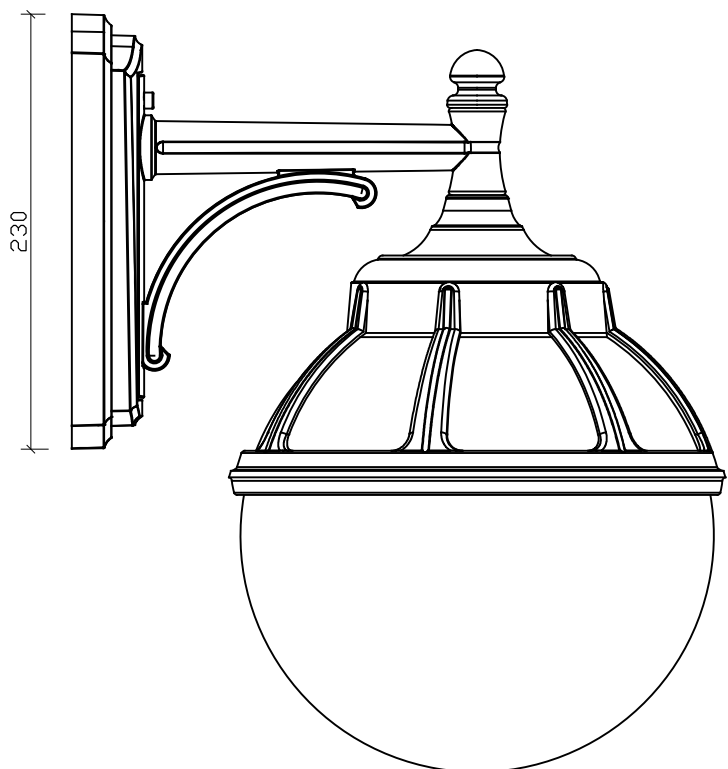

# BOLOGNA

Art.310xx0010

E27, 46W, QA55

Art.311xx0010

E27, 46W, QA55

≤1,5<sup>□</sup> x=10mm  
1,5 ÷ 2,5<sup>□</sup> x=12mm