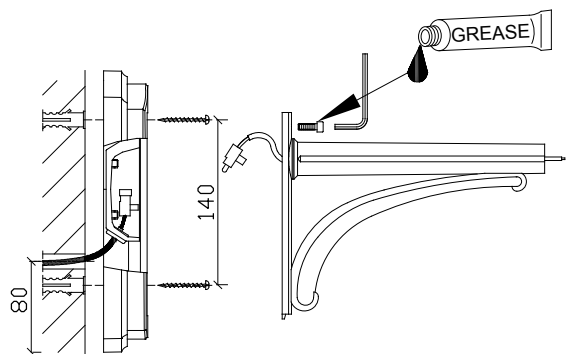

# BOLOGNA

Art.310xx0010

E27, 46W, QA55

Art.311xx0010

E27, 46W, QA55

≤1,5<sup>□</sup> x=10mm  
1,5 ÷ 2,5<sup>□</sup> x=12mm