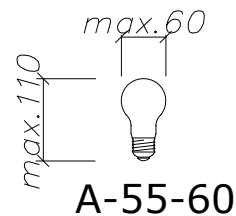

# BOLOGNA

Art.310xx0010

E27, 46W, QA55

Art.311xx0010

E27, 46W, QA55

≤1,5<sup>□</sup> x=10mm  
1,5 ÷ 2,5<sup>□</sup> x=12mm