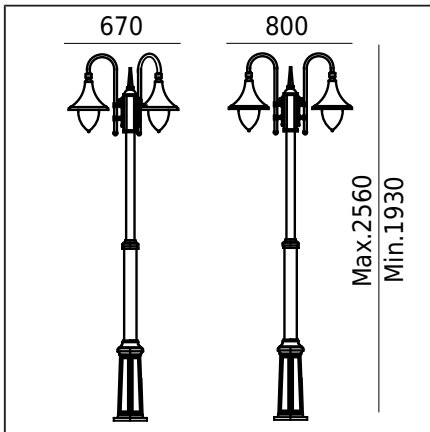

Art.nr	El.nummer	Farge	RAL
830W	3185237	HVIT	9003
830B	3101724	SORT	9005

## Generell informasjon

Type armatur	Stolpe
Materiale	Pulver lakkert aluminiumstøp
Avdeknings materiale/optikk	Klar polykarbonat, UV stabilisert
Type lyskilde	E27
Netto / Brutto vekt armatur	12,31kg / 16,38kg
E27	QA55 / LED A55..60
Effekt W	3 x MAX 57W / LED 9W
Energieffektivitetsindeks (EEI)	<b>A+</b> <b>D</b>
Ta nominal:	+25°C