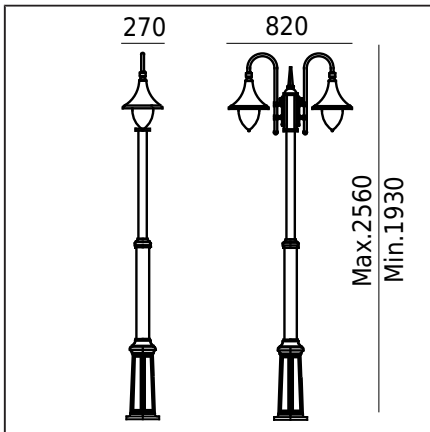

Art.nr	El.nummer	Farge	RAL
820W	3185235	HVIT	9003
820B	3101723	SORT	9005

Generell informasjon

Type armatur	Stolpe
Materiale	Pulver lakkert aluminiumstøp
Avdeknings materiale/optikk	Klar polykarbonat, UV stabilisert
Type lyskilde	E27
Netto / Brutto vekt armatur	10,77kg / 14,15kg
E27	QA55 / LED A55..60
Effekt W	2 x MAX 57W / LED 9W
Energieffektivitetsindeks (EEI)	A+ D
Ta nominal:	+25°C