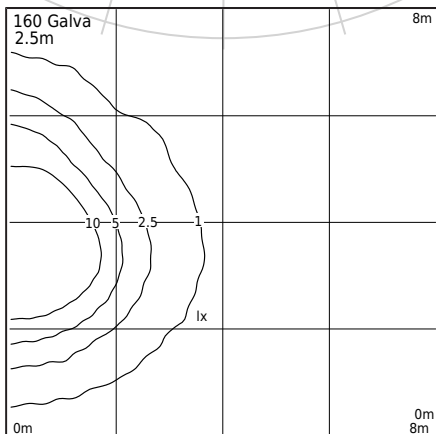

## Allmän information

Typ armatur	Väggarmatur
Material	Koppar Lackad stål
Diffuser/Avskärmning:	Frostat polykarbonat, UV stabiliserat
Typ ljuskälla	E27
Netto / Bruttovikt armatur	0,59kg / 0,73kg
Förpackning mått [cm]	23,5x12x13
Led modul effekt	max 46W / LED 9W
Ta nominel:	+25°C