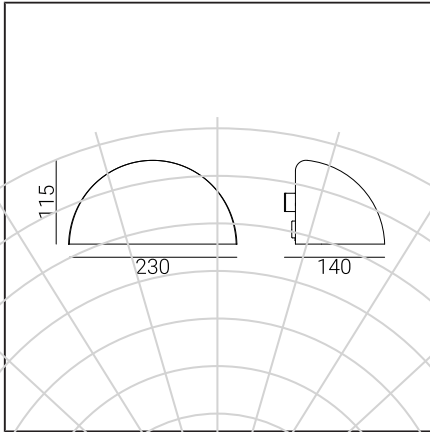

## Allmän information

Typ armatur	Väggarmatur
Material	Koppar Lackad stål
Diffuser/Avskärmning:	Frostat polykarbonat, UV stabiliserat
Typ ljuskälla	E27
Netto / Bruttovikt armatur	0,59kg / 0,73kg
Förpackning mått [cm]	23,5x12x13
Led modul effekt	max 46W / LED 9W
Ta nominel:	+25°C