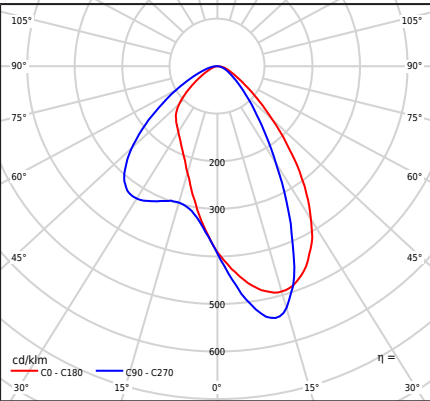

## Allmän information

Typ armatur	Väggarmatur
Material	Koppar Lackad stål
Diffuser/Avskärmning:	Frostat polykarbonat, UV stabiliserat
Typ ljuskälla	E27
Netto / Bruttovikt armatur	0,59kg / 0,73kg
Förpackning mått [cm]	23,5x12x13
Led modul effekt	max 46W / LED 9W
Ta nominel:	+25°C