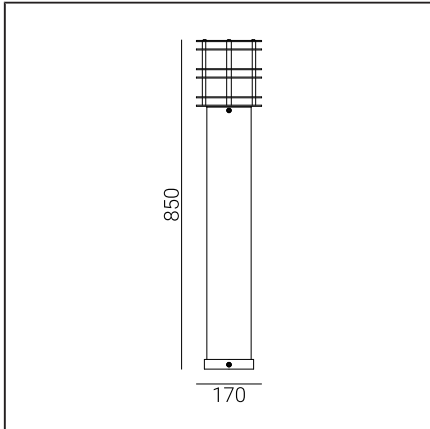

## Allmän information

Typ armatur	Pollare
Material	Galvaniserad stål
Diffuser/Avskärmning:	PMMA, klart
Typ ljuskälla	E27
Netto / Bruttovikt armatur	10,55kg / 10,55kg
Förpackning mått [cm]	21x21,5x92
E27	QA55 / LED A55..60
Led modul effekt	max 46W / LED 9W
Ta nominel:	+25°C

### Allmän information

Typ armatur	Pollare
Material	Galvaniserad stål
Diffuser/Avskärmning:	PMMA, klart
Typ ljuskälla	E27
Netto / Bruttovikt armatur	7,3kg / 7,3kg
Förpackning mått [cm]	21x21x57
E27	QA55 / LED A55..60
Led modul effekt	max 46W / LED 9W
Ta nominel:	+25°C