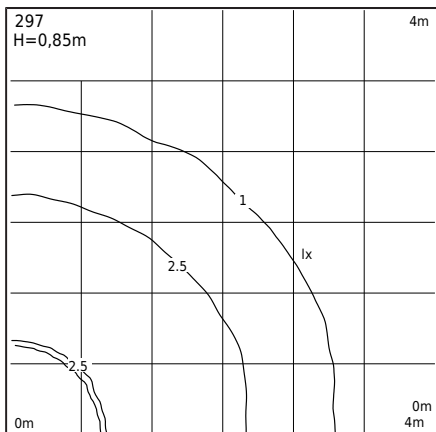

Art	E-nr	Färg	RAL
297GA	7724022	GALVANISERAT STÅL	-
297B	7724023	SVART	9005

Allmän information

Typ armatur	Pollare
Material	Galvaniserad stål
Diffuser/Avskärmning:	PMMA, klart
Typ ljuskälla	E27
Netto / Bruttovikt armatur	10,55kg / 10,55kg
Förpackning mått [cm]	21x21,5x92
E27	QA55 / LED A55..60
Led modul effekt	max 46W / LED 9W
Ta nominel:	+25°C

Filer som kan laddas ned

Photometric LDT files, Photometric IES files, Manualer