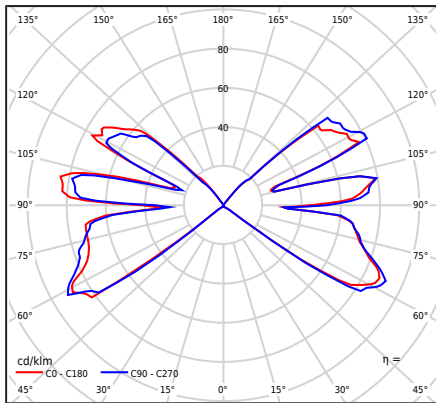

Art	E-nr	Färg	RAL
297GA	7724022	GALVANISERAT STÅL	-
297B	7724023	SVART	9005

Allmän information

Typ armatur	Pollare
Material	Galvaniserad stål
Diffuser/Avskärmning:	PMMA, klart
Typ ljuskälla	E27
Netto / Bruttovikt armatur	10,55kg / 10,55kg
Förpackning mått [cm]	21x21,5x92
E27	QA55 / LED A55..60
Led modul effekt	max 46W / LED 9W
Ta nominel:	+25°C

Filer som kan laddas ned

Photometric LDT files, Photometric IES files, Manualer