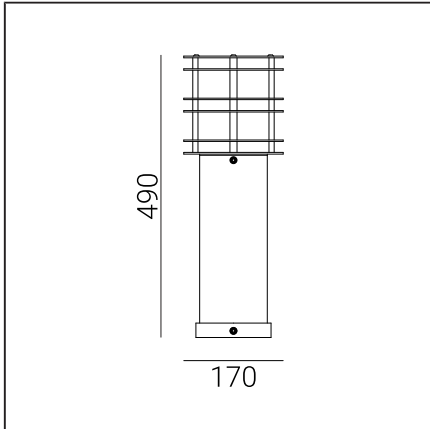

## Allmän information

Typ armatur	Pollare
Material	Galvaniserad stål
Diffuser/Avskärmning:	PMMA, klart
Typ ljuskälla	E27
Netto / Bruttovikt armatur	10,55kg / 10,55kg
Förpackning mått [cm]	21x21,5x92
E27	QA55 / LED A55..60
Led modul effekt	max 46W / LED 9W
Ta nominel:	+25°C

## Filer som kan laddas ned

Photometric LDT files, Photometric IES files, Manualer

Art	E-nr	Färg	RAL
298GA	7724025	GALVANISERAT STÅL	-
298B	7724026	SVART	9005

### Allmän information

Typ armatur	Pollare
Material	Galvaniserad stål
Diffuser/Avskärmning:	PMMA, klart
Typ ljuskälla	E27
Netto / Bruttovikt armatur	7,3kg / 7,3kg
Förpackning mått [cm]	21x21x57
E27	QA55 / LED A55..60
Led modul effekt	max 46W / LED 9W
Ta nominel:	+25°C