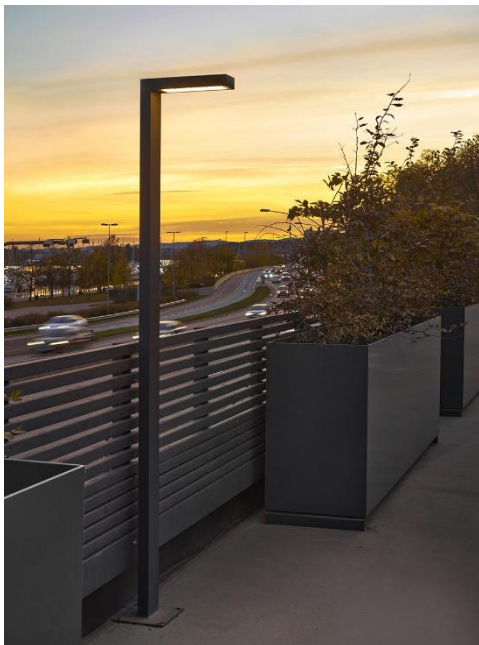

GAMME ACCESSOIRES

ANCRAGES

EN 60598

Art. 116ZZ

NORLYS

UNE FABRICATION ISO 9001
A L'INTERIEUR DE LA COMMUNAUTE EUROPEENNE
PAR NORLYS

CREER, FABRIQUER... RECYCLER !
POUR PARTICIPER A UN AVENIR PLUS PROPRE,
RECYCLEZ VOS DECHETS.

Cet accessoire est proposé en option:
ce lampadaire peut être vissé directement
sur un sol dur existant (bois, pierre,
béton...)

Adapté à notre lampadaire:
ASKER

Art. 116ZZ
Ancrage pour béton
Acier galvanisé