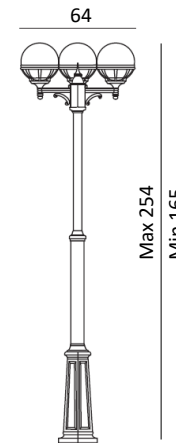

Lampadaires double et triple-tête
Fonte d'aluminium
Fût télescopique réglable en hauteur
Globes transparents
IP54
Classe II

Base du fût:

Art. 305ZZ

Ancrage pour béton

Art. 362

Globes transparents
E27, 2x46W Halo. max.

CEE: A à G

Noir **362SV**

Blanc **362VI**

Art. 364

Globes transparents
E27, 3x46W Halo. max.

CEE: A à G

Noir **364SV**

Blanc **364VI**