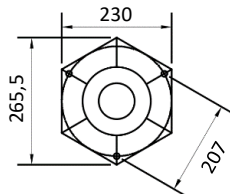

Lampadaires double et triple-tête
Fonte d'aluminium
Fût télescopique réglable en hauteur
Globes transparents
IP54
Classe II

Base du fût:

Art. 305ZZ

Ancrage pour béton

Art. 362

Globes transparents
E27, 2x46W Halo. max.