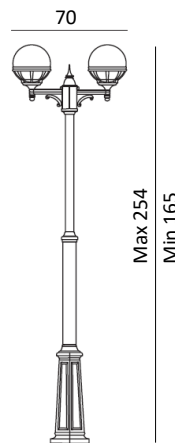

GAMME ALUMINIUM CLASSIQUE

BOLOGNA

EN 60598

Art. 362 - 364

UNE FABRICATION ISO 9001
A L'INTERIEUR DE LA COMMUNAUTE EUROPEENNE
PAR NORLYS

CREER, FABRIQUER... RECYCLER !
POUR PARTICIPER A UN AVENIR PLUS PROPRE,
RECYCLEZ VOS DECHETS.

Lampadaires double et triple-tête
Fonte d'aluminium
Fût télescopique réglable en hauteur
Globes transparents
IP54
Classe II

Base du fût:

Art. 305ZZ

Ancrage pour béton

Art. 362

Globes transparents
E27, 2x46W Halo. max.

CEE: A à G

Noir **362SV**

Blanc **362VI**

Art. 364

Globes transparents
E27, 3x46W Halo. max.

CEE: A à G

Noir **364SV**

Blanc **364VI**