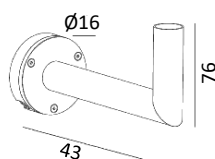

Art. 154
**Bras pour
fixation au mur**
Gris Aluminium **154AL**
Graphite **154GR**