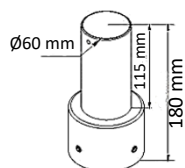

Tête de mât vendue seule
Fonte d'aluminium
Verrerie givrée ou opale en PMMA
Conçue pour un montage en tête de mât Ø60mm
de hauteur 3,50m à 4,50m
IP65
Classe I
Dali sur demande

Art. 6150
Verrerie givrée en PMMA
32W LED
CEE: D
Gris Aluminium **6150AL**
Graphite **6150GR**
Flux du module LED: 4180 lumens
Flux du luminaire: 3735 lumens
3000K, jusqu'à 72000h
ULOR: 0%

Art. 6151
Verrerie opale en PMMA
32W LED
CEE: D
Gris Aluminium **6151AL**
Graphite **6151GR**
Flux du module LED: 4180 lumens
Flux du luminaire: 2996 lumens
3000K, jusqu'à 72000h
ULOR: 0%

Art. 7665
**Adaptateur pour
mât Ø60mm**
Gris aluminium **7665AL**
Graphite **7665GR**