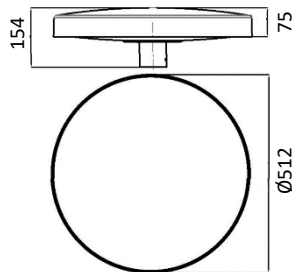

GAMME ALUMINIUM BORG

EN 60598

Art. 6150 - 6151

UNE FABRICATION ISO 9001
A L'INTERIEUR DE LA COMMUNAUTE EUROPEENNE
PAR NORLYS

CREER, FABRIQUER... RECYCLER !
POUR PARTICIPER A UN AVENIR PLUS PROPRE,
RECYCLEZ VOS DECHETS.

Tête de mât vendue seule
Fonte d'aluminium
Verrerie givrée ou opale en PMMA
Conçue pour un montage en tête de mât Ø60mm
de hauteur 3,50m à 4,50m
IP65
Classe I
Dali sur demande

Art. 6150
Verrerie givrée en PMMA
32W LED
CEE: D
Gris Aluminium **6150AL**
Graphite **6150GR**
Flux du module LED: 4180 lumens
Flux du luminaire: 3735 lumens
3000K, jusqu'à 72000h
ULOR: 0%

Art. 6151
Verrerie opale en PMMA
32W LED
CEE: D
Gris Aluminium **6151AL**
Graphite **6151GR**
Flux du module LED: 4180 lumens
Flux du luminaire: 2996 lumens
3000K, jusqu'à 72000h
ULOR: 0%

Art. 7665
**Adaptateur pour
mât Ø60mm**
Gris aluminium **7665AL**
Graphite **7665GR**