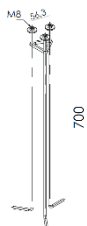

Lampadaire
Fonte d'aluminium
Trappe de visite
Verrerie transparente en PMMA
IP65
Classe II
Dimmable TRIAC

Art. 6130ZZ
Ancrage pour béton

Art. 6105
9,1W LED
CEE: C
Gris Aluminium **6105AL**
Graphite **6105GR**
Module LED: 1370lm
Flux du luminaire: 907lm
3000K, jusqu'à 72000h
Ulor: 1%