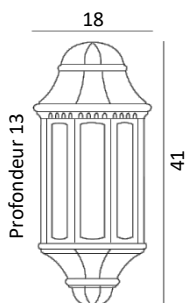

GAMME ALUMINIUM CLASSIQUE

GENOVA - GENOVA MINI

EN 60598

Art. 170 - 175

UNE FABRICATION ISO 9001
A L'INTERIEUR DE LA COMMUNAUTE EUROPEENNE
PAR NORLYS

CREER, FABRIQUER... RECYCLER !
POUR PARTICIPER A UN AVENIR PLUS PROPRE,
RECYCLEZ VOS DECHETS.

Appliques murales - deux tailles disponibles
Fonte d'aluminium
Verrerie claire en polycarbonate
stabilisé UV
IP54
Classe II

Art. 170
GENOVA
E27, 46W Halo. max.
CEE: A à G
Patine rouille **170RO**
Noir **170SV**
Blanc **170VI**

Art. 175
GENOVA MINI
E27, 46W Halo. max.
CEE: A à G
Patine rouille **175RO**
Noir **175SV**
Blanc **175VI**

Pensez à équiper ces modèles
d'une ampoule LED à filament !

[Sachez-en plus sur la qualité de nos produits en aluminium en cliquant sur ce lien !](#)