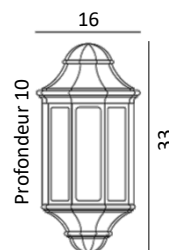

GAMME ALUMINIUM CLASSIQUE

GENOVA - GENOVA MINI

EN 60598

Art. 170 - 175

UNE FABRICATION ISO 9001
A L'INTERIEUR DE LA COMMUNAUTE EUROPEENNE
PAR NORLYS

CREER, FABRIQUER... RECYCLER !
POUR PARTICIPER A UN AVENIR PLUS PROPRE,
RECYCLEZ VOS DECHETS.

Appliques murales - deux tailles disponibles
Fonte d'aluminium
Verrerie claire en polycarbonate
stabilisé UV
IP54
Classe II

Art. 170
GENOVA
E27, 46W Halo. max.
CEE: A à G
Patine rouille **170RO**
Noir **170SV**
Blanc **170VI**