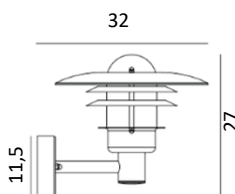

Applique murale
Acier galvanisé brut ou peint
Verrerie claire en polycarbonate
IP55
Classe II
Certification 850°C

Art. 690

E27, 57W Halo. max.
CEE: A à G
Acier galvanisé **690GA**
Patine Rouille **690RO**
Noir **690SV**