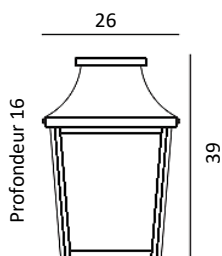

GAMME ALUMINIUM CLASSIQUE LONDON

EN 60598

Art. 497

NORLYS

UNE FABRICATION ISO 9001
A L'INTERIEUR DE LA COMMUNAUTE EUROPEENNE
PAR NORLYS

CREER, FABRIQUER... RECYCLER !
POUR PARTICIPER A UN AVENIR PLUS PROPRE,
RECYCLEZ VOS DECHETS.

Gamme LONDON en vidéo,
à découvrir en cliquant sur
le lien ci-dessous :

<https://www.youtube.com/watch?v=PPHOIJB2PS0>

Applique murale
Fonte d'aluminium
Verrerie claire en polycarbonate
stabilisé UV
IP54
Classe II

Art. 497

E27, 57W Halo. max.

CEE: A à G

Patine rouille **497RO**

Noir **497SV**

Blanc **497VI**

Pensez à équiper ce modèle
d'une ampoule LED à filament !

[Sachez-en plus sur la qualité de nos produits en aluminium en cliquant sur ce lien !](#)