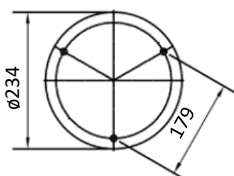

Potelet et lampadaire
Acier
Verrerie transparente en polycarbonate
IP55
Classe II

Base du fût art. 242: