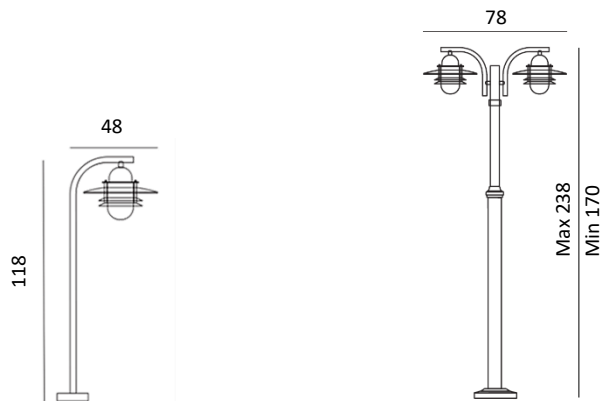

# GAMME ACIER OSLO

EN 60598

Art. 242 - 245

UNE FABRICATION ISO 9001  
A L'INTERIEUR DE LA COMMUNAUTE EUROPEENNE  
PAR NORLYS

CREER, FABRIQUER... RECYCLER !  
POUR PARTICIPER A UN AVENIR PLUS PROPRE,  
RECYCLEZ VOS DECHETS.

Potelet et lampadaire  
Acier  
Verrerie transparente en polycarbonate  
IP55  
Classe II

Base du fût art. 242:

**Art. 405ZZ**

Kit d'ancrage pour art. 242

Pensez à équiper ces modèles  
d'une ampoule LED à filament !

**Art. 245**

**Potelet**

E27, 57W Halo. max.

CEE: A à G

Acier galvanisé **245GA**

Patine Rouille **245RO**

Noir **245SV**

Diamètre du socle: 17cm

Livré avec kit d'ancrage

**Art. 242**

**Fût télescopique réglable**

E27, 2x57W Halo. max.

CEE: A à G

Acier galvanisé **242GA**

Patine Rouille **242RO**

Noir **242SV**