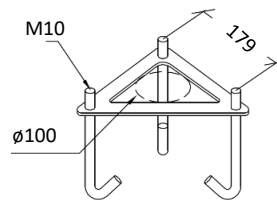

ZUBEHÖR

BODENHALTER

EN 60598

Art. 405ZZ

Eine Produktion innerhalb der Europäischen
Gemeinschaft, ISO 9001

Als Option erhältlich.
Alle unsere Stand- u. Sockelleuchten
können auf eine
bestehende flache Oberfläche einfach
aufgeschraubt werden.