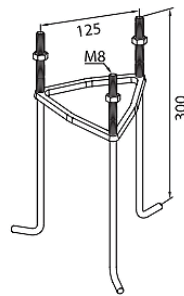

# ZUBEHÖR BODENHALTER

EN 60598

Art. 1230ZZ

Eine Produktion innerhalb der Europäischen  
Gemeinschaft, ISO 9001

Als Option erhältlich.  
Alle unsere Pollerleuchten können auf eine  
Existierende flache Oberfläche einfach  
aufgeschraubt werden.