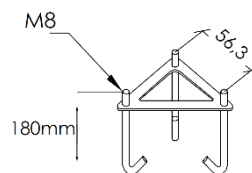

ZUBEHÖR

BODENHALTER

EN 60598

Art. 205ZZ - 206ZZ

Eine Produktion innerhalb der Europäischen
Gemeinschaft, ISO 9001

Art. 205ZZ
Betonbodenhalter
Verzinkt

Art. 206ZZ
Erdbodenhalter
Verzinkt

Als Option erhältlich.
Alle unsere Pollerleuchten können auf eine
existierende flache Oberfläche einfach
aufgeschraubt werden.