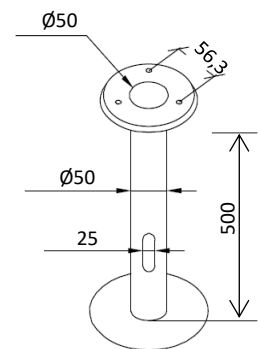

ZUBEHÖR

BODENHALTER

EN 60598

Art. 205ZZ - 206ZZ

Eine Produktion innerhalb der Europäischen
Gemeinschaft, ISO 9001

Art. 205ZZ
Betonbodenhalter
Verzinkt

Art. 206ZZ
Erdbodenhalter
Verzinkt

Als Option erhältlich.
Alle unsere Pollerleuchten können auf eine
existierende flache Oberfläche einfach
aufgeschraubt werden.