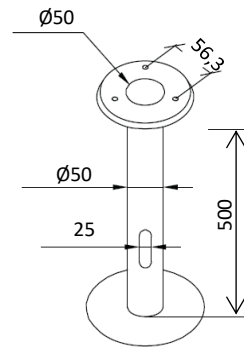

# ZUBEHÖR BODENHALTER

EN 60598

Art. 205ZZ - 206ZZ - 3080

Eine Produktion innerhalb der Europäischen  
Gemeinschaft, ISO 9001

Als Option erhältlich.  
Alle unsere Pollerleuchten können auf eine  
existierende flache Oberfläche einfach  
aufgeschraubt werden.