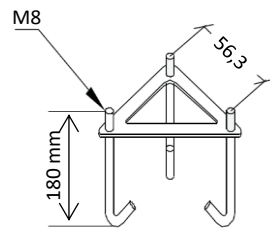

# ZUBEHÖR BODENHALTER

EN 60598

Art. 205ZZ - 206ZZ - 3080

Eine Produktion innerhalb der Europäischen  
Gemeinschaft, ISO 9001

Als Option erhältlich.  
Alle unsere Pollerleuchten können auf eine  
existierende flache Oberfläche einfach  
aufgeschraubt werden.