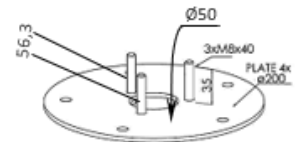

# ZUBEHÖR BODENHALTER

EN 60598

Art. 205ZZ - 206ZZ - 3080

Eine Produktion innerhalb der Europäischen  
Gemeinschaft, ISO 9001

Als Option erhältlich.  
Alle unsere Pollerleuchten können auf eine  
existierende flache Oberfläche einfach  
aufgeschraubt werden.