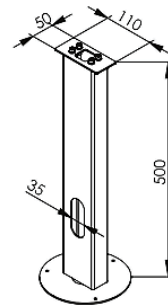

ZUBEHÖR

BODENHALTER

EN 60598

Art. 1907ZZ - 1908ZZ - 3081

Eine Produktion innerhalb der Europäischen
Gemeinschaft, ISO 9001

Als Option erhältlich.
Alle unsere Pollerleuchten können auf eine
Existierende flache Oberfläche einfach
aufgeschraubt werden.