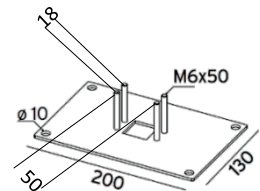

ZUBEHÖR

BODENHALTER

EN 60598

Art. 1907ZZ - 1908ZZ - 3081

Eine Produktion innerhalb der Europäischen
Gemeinschaft, ISO 9001

Als Option erhältlich.
Alle unsere Pollerleuchten können auf eine
Existierende flache Oberfläche einfach
aufgeschraubt werden.