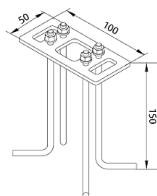

ZUBEHÖR

BODENHALTER

EN 60598

Art. 1907ZZ - 1908ZZ - 3081

Eine Produktion innerhalb der Europäischen
Gemeinschaft, ISO 9001

Als Option erhältlich.
Alle unsere Pollerleuchten können auf eine
Existierende flache Oberfläche einfach
aufgeschraubt werden.