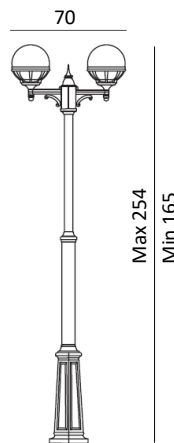

KLASSISCHE LEUCHTEN

BOLOGNA

EN 60598

Art. 362 - 364

NORLYS

Eine Produktion innerhalb der Europäischen
Gemeinschaft, ISO 9001

Mastleuchten zwei- oder dreiköpfig
Aluminiumguß
Höhenverstellbarer Mast
Polykarbonat Abdeckung klar
IP54
Klasse II

Fussabmessungen:

Art. 305ZZ
Betonbodenhalter

Art. 362
Klare Abdeckung
E27, 2x46W Halo. max.
Energieklasse: A bis G
Schwarz **362SV**
Weiss **362VI**

Art. 364
Klare Abdeckung
E27, 3x46W Halo. max.
Energieklasse: A bis G
Schwarz **364SV**
Weiss **364VI**