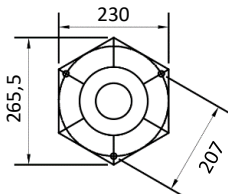

KLASSISCHE LEUCHTEN

BOLOGNA

EN 60598

Art. 362 - 364

NORLYS

Eine Produktion innerhalb der Europäischen
Gemeinschaft, ISO 9001

Mastleuchten zwei- oder dreiköpfig
Aluminiumguß
Höhenverstellbarer Mast
Polykarbonat Abdeckung klar
IP54
Klasse II

Fussabmessungen:

Art. 305ZZ
Betonbodenhalter

Art. 362
Klare Abdeckung
E27, 2x46W Halo. max.
Energieklasse: A bis G
Schwarz **362SV**
Weiss **362VI**

Art. 364
Klare Abdeckung
E27, 3x46W Halo. max.
Energieklasse: A bis G
Schwarz **364SV**
Weiss **364VI**