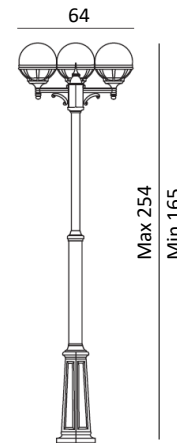

KLASSISCHE LEUCHTEN

BOLOGNA

EN 60598

Art. 362 - 364

NORLYS

Eine Produktion innerhalb der Europäischen
Gemeinschaft, ISO 9001

Mastleuchten zwei- oder dreiköpfig
Aluminiumguß
Höhenverstellbarer Mast
Polykarbonat Abdeckung klar
IP54
Klasse II

Fussabmessungen:

Art. 305ZZ
Betonbodenhalter

Art. 362
Klare Abdeckung
E27, 2x46W Halo. max.
Energieklasse: A bis G
Schwarz **362SV**
Weiss **362VI**

Art. 364
Klare Abdeckung
E27, 3x46W Halo. max.
Energieklasse: A bis G
Schwarz **364SV**
Weiss **364VI**