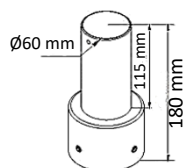

## BORG

EN 60598

Art. 6150 - 6151

**NORLYS**

Eine Produktion innerhalb der Europäischen Gemeinschaft, ISO 9001

Leuchtenkopf ohne Mast  
Aluminiumguß  
Für Masten mit Ø 60mm Oberkannte  
und einer Höhe von 3,50m bis 4,50m  
IP65  
Klasse I  
Dali auf Anfrage

**Art. 7665**  
**Adapter für**  
**Ø76mm Oberkannte**  
Alu-grau **7665AL**  
Grafit **7665GR**

**Art. 154**  
**Armausleger**  
Alu-grau **154AL**  
Grafit **154GR**

Koordinierte Poller verfügbar!