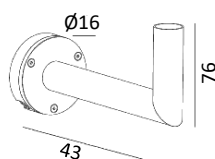

## BORG

EN 60598

Art. 6150 - 6151

**NORLYS**

Eine Produktion innerhalb der Europäischen Gemeinschaft, ISO 9001

Leuchtenkopf ohne Mast  
Aluminiumguß  
Für Masten mit Ø 60mm Oberkannte  
und einer Höhe von 3,50m bis 4,50m  
IP65  
Klasse I  
Dali auf Anfrage

**Art. 7665**  
**Adapter für**  
**Ø76mm Oberkannte**  
Alu-grau **7665AL**  
Grafit **7665GR**

**Art. 154**  
**Armausleger**  
Alu-grau **154AL**  
Grafit **154GR**

Koordinierte Poller verfügbar!