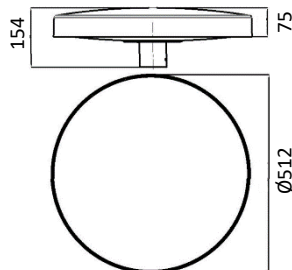

## BORG

EN 60598

Art. 6150 - 6151

**NORLYS**

Eine Produktion innerhalb der Europäischen Gemeinschaft, ISO 9001

Leuchtenkopf ohne Mast  
Aluminiumguß  
Für Masten mit Ø 60mm Oberkannte  
und einer Höhe von 3,50m bis 4,50m  
IP65  
Klasse I  
Dali auf Anfrage