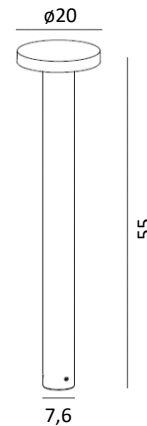

## BORG

EN 60598

Art. 6170 - 6180

**NORLYS**

Eine Produktion innerhalb der Europäischen  
Gemeinschaft, ISO 9001

### Art. 6170

16.1W LED  
Energieklasse: E  
Alu-grau **6170AL**  
Grafit **6170GR**  
LED Modul: 2093 Lumen  
Lichtstrom der Leuchte: 1466 Lumen  
3000K, bis zu 72000 Stunden

### Art. 6180

16.1W LED  
Energieklasse: E  
Alu-grau **6180AL**  
Grafit **6180GR**  
LED Modul: 2093 Lumen  
Lichtstrom der Leuchte: 1466 Lumen  
3000K, bis zu 72000 Stunden

Pollerleuchte  
Aluminium  
Direktionsbeleuchtung nach unten  
Polykarbonat Abdeckung  
IP65  
Klasse I  
Ulor: 0%