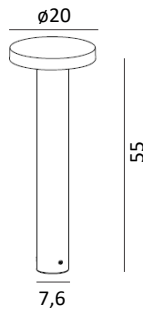

## BORG

EN 60598

Art. 6170 - 6180

**NORLYS**

Eine Produktion innerhalb der Europäischen  
Gemeinschaft, ISO 9001

### Art. 6180

16.1W LED  
Energieklasse: E  
Alu-grau **6180AL**  
Grafit **6180GR**  
LED Modul: 2093 Lumen  
Lichtstrom der Leuchte: 1466 Lumen  
3000K, bis zu 72000 Stunden

Pollerleuchte  
Aluminium  
Direktionsbeleuchtung nach unten  
Polykarbonat Abdeckung  
IP65  
Klasse I  
Ulor: 0%