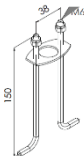

ALUMINIUM LEUCHTEN

BORG

EN 60598

Art. 6170 - 6180

NORLYS

Eine Produktion innerhalb der Europäischen
Gemeinschaft, ISO 9001

Art. 6170

16.1W LED
Energieklasse: E
Alu-grau **6170AL**
Grafit **6170GR**
LED Modul: 2093 Lumen
Lichtstrom der Leuchte: 1466 Lumen
3000K, bis zu 72000 Stunden

Art. 6180

16.1W LED
Energieklasse: E
Alu-grau **6180AL**
Grafit **6180GR**
LED Modul: 2093 Lumen
Lichtstrom der Leuchte: 1466 Lumen
3000K, bis zu 72000 Stunden

Pollerleuchte
Aluminium
Direktionsbeleuchtung nach unten
Polykarbonat Abdeckung
IP65
Klasse I
Ulor: 0%

Art. 203ZZ
Betonbodenhalter

Koordinierte Mastköpfe verfügbar!