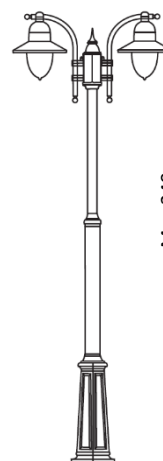

KLASSISCHE LEUCHTEN

COMO

EN 60598

Art. 371 - 372 - 373

NORLYS

Eine Produktion innerhalb der Europäischen
Gemeinschaft, ISO 9001

Mastleuchten eins-, zwei oder dreiköpfig
Aluminiumguß
Höhenverstellbarer Mast
Klarabdeckung aus Polycarbonat
IP54
Klasse II

An LED Leuchtmittel denken!

Fussabmessungen:

41

Max 249
Min 182

Art. 371

E27, 57W Halo. max.
Energieklasse: A bis G
Schwarz **371SV**

80

Max 249
Min 182

Art. 372

E27, 2x57W Halo. max.
Energieklasse: A bis G
Schwarz **372SV**

78

Max 249
Min 182

Art. 373

E27, 3x57W Halo. max.
Energieklasse: A bis G
Schwarz **373SV**

Art. 305ZZ

Betonbodenhalter