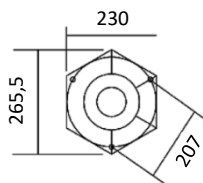

KLASSISCHE LEUCHTEN

COMO

EN 60598

Art. 371 - 372 - 373

NORLYS

Eine Produktion innerhalb der Europäischen
Gemeinschaft, ISO 9001

Mastleuchten eins-, zwei oder dreiköpfig
Aluminiumguß
Höhenverstellbarer Mast
Klarabdeckung aus Polycarbonat
IP54
Klasse II

An LED Leuchtmittel denken!

Fussabmessungen:

41

Max 249
Min 182

Art. 371

E27, 57W Halo. max.
Energieklasse: A bis G
Schwarz **371SV**

80

Max 249
Min 182