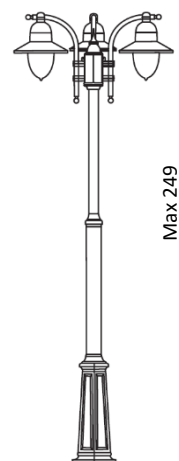

KLASSISCHE LEUCHTEN

COMO

EN 60598

Art. 371 - 372 - 373

NORLYS

Eine Produktion innerhalb der Europäischen
Gemeinschaft, ISO 9001

Mastleuchten eins-, zwei oder dreiköpfig
Aluminiumguß
Höhenverstellbarer Mast
Klarabdeckung aus Polycarbonat
IP54
Klasse II

An LED Leuchtmittel denken!

Fussabmessungen:

41

Max 249
Min 182

Art. 371

E27, 57W Halo. max.
Energieklasse: A bis G
Schwarz **371SV**

80

Max 249
Min 182

Art. 372

E27, 2x57W Halo. max.
Energieklasse: A bis G
Schwarz **372SV**

78

Max 249
Min 182

Art. 373

E27, 3x57W Halo. max.
Energieklasse: A bis G
Schwarz **373SV**

Art. 305ZZ

Betonbodenhalter