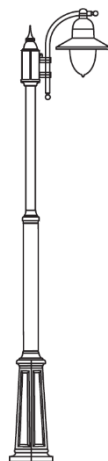

KLASSISCHE LEUCHTEN

COMO

EN 60598

Art. 371 - 372 - 373

NORLYS

Eine Produktion innerhalb der Europäischen
Gemeinschaft, ISO 9001

Mastleuchten eins-, zwei oder dreiköpfig
Aluminiumguß
Höhenverstellbarer Mast
Klarabdeckung aus Polycarbonat
IP54
Klasse II

An LED Leuchtmittel denken!

Fussabmessungen:

41

Max 249
Min 182

Art. 371

E27, 57W Halo. max.
Energieklasse: A bis G
Schwarz **371SV**

80

Max 249
Min 182