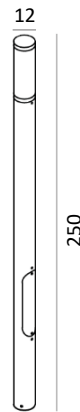

GAMME ALUMINIUM EGERSUND PARK

EN 60598

Art. 6105

NORLYS

Eine Produktion innerhalb der Europäischen
Gemeinschaft, ISO 9001

Mastleuchte
Aluminiumguß
Mit Kabelöffnungsklappe
Klarabdeckung aus PMMA
IP65
Klasse I

Art. 6105
10W LED
Energieklasse:
Alu-grau **6105AL**
Grafit **6105GR**
LED Modul: 1100 Lumen
3000K, bis zu 50000 Stunden
Ulor: 2%

Art. 6130ZZ
Betonbodenhalter