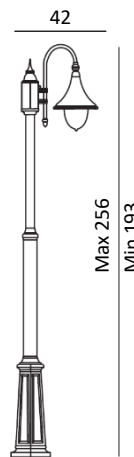

KLASSISCHE LEUCHTEN FIRENZE

EN 60598

Art. 810 - 820 - 830

NORLYS

Eine Produktion innerhalb der Europäischen
Gemeinschaft, ISO 9001

Mastleuchten ein-, zwei- oder dreiköpfig
Aluminiumguß
Höhenverstellbarer Mast
Klarabdeckung aus Polycarbonat
IP54
Klasse II

An LED Leuchtmittel denken!

Fussabmessungen:

Art. 810
E27, 57W Halo. max.
Energieklasse: A bis G
Kupferpatina **810RO**
Schwarz **810SV**
Weiss **810VI**

Art. 820
E27, 2x57W Halo. max.
Energieklasse: A bis G
Kupferpatina **820RO**
Schwarz **820SV**
Weiss **820VI**

Art. 830
E27, 3x57W Halo. max.
Energieklasse: A bis G
Kupferpatina **830RO**
Schwarz **830SV**
Weiss **830VI**

Art. 305ZZ
Betonbodenhalter