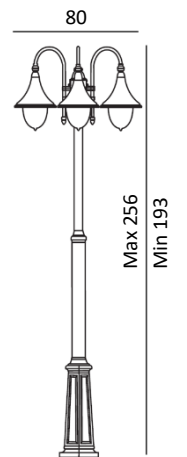

KLASSISCHE LEUCHTEN FIRENZE

EN 60598

Art. 810 - 820 - 830

NORLYS

Eine Produktion innerhalb der Europäischen
Gemeinschaft, ISO 9001

Mastleuchten ein-, zwei- oder dreiköpfig
Aluminiumguß
Höhenverstellbarer Mast
Klarabdeckung aus Polycarbonat
IP54
Klasse II

An LED Leuchtmittel denken!

Fussabmessungen:

Art. 810
E27, 57W Halo. max.
Energieklasse: A bis G
Kupferpatina **810RO**
Schwarz **810SV**
Weiss **810VI**

Art. 820
E27, 2x57W Halo. max.
Energieklasse: A bis G
Kupferpatina **820RO**
Schwarz **820SV**
Weiss **820VI**

Art. 830
E27, 3x57W Halo. max.
Energieklasse: A bis G
Kupferpatina **830RO**
Schwarz **830SV**
Weiss **830VI**

Art. 305ZZ
Betonbodenhalter