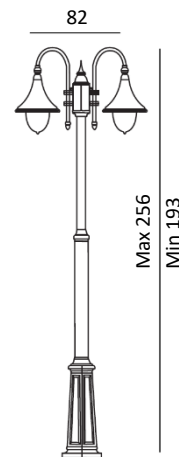

KLASSISCHE LEUCHTEN FIRENZE

EN 60598

Art. 810 - 820 - 830

NORLYS

Eine Produktion innerhalb der Europäischen
Gemeinschaft, ISO 9001

Mastleuchten ein-, zwei- oder dreiköpfig
Aluminiumguß
Höhenverstellbarer Mast
Klarabdeckung aus Polycarbonat
IP54
Klasse II

An LED Leuchtmittel denken!

Fussabmessungen:

Art. 810
E27, 57W Halo. max.
Energieklasse: A bis G
Kupferpatina **810RO**
Schwarz **810SV**
Weiss **810VI**

Art. 820
E27, 2x57W Halo. max.
Energieklasse: A bis G
Kupferpatina **820RO**
Schwarz **820SV**
Weiss **820VI**

Art. 830
E27, 3x57W Halo. max.
Energieklasse: A bis G
Kupferpatina **830RO**
Schwarz **830SV**
Weiss **830VI**

Art. 305ZZ
Betonbodenhalter