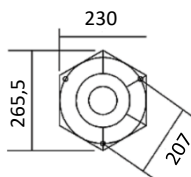

KLASSISCHE LEUCHTEN FIRENZE

EN 60598

Art. 810 - 820 - 830

NORLYS

Eine Produktion innerhalb der Europäischen
Gemeinschaft, ISO 9001

Mastleuchten ein-, zwei- oder dreiköpfig
Aluminiumguß
Höhenverstellbarer Mast
Klarabdeckung aus Polycarbonat
IP54
Klasse II

An LED Leuchtmittel denken!

Fussabmessungen:

Art. 810
E27, 57W Halo. max.
Energieklasse: A bis G
Kupferpatina **810RO**
Schwarz **810SV**
Weiss **810VI**

Art. 820
E27, 2x57W Halo. max.
Energieklasse: A bis G
Kupferpatina **820RO**
Schwarz **820SV**
Weiss **820VI**