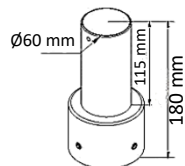

ALUMINIUM LEUCHTEN

HAMMERFEST

EN 60598

Art. 6140 - 6141

NORLYS

Eine Produktion innerhalb der Europäischen
Gemeinschaft, ISO 9001

Leuchtenkopf ohne Mast

Aluminiumguß

Frostglas oder Opal Abdeckung

Entwickelt für die Montage an der Spitze von

Ø 60mm Masten mit einer Höhe von 3m bis 4.50m.

Minimale Einbuchtung: 95mm

Gewicht der Leuchte: 9,18kg

Seitenoberfläche: 0.1m²

IP65

Klasse I