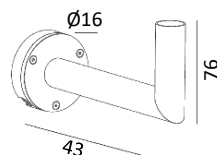

Art. 154

Armausleger

Alu-grau **154AL**

Grafit **154GR**