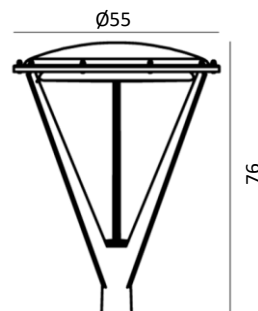

Frostglas oder Opal Abdeckung

Entwickelt für die Montage an der Spitze von

Ø 60mm Masten mit einer Höhe von 3m bis 4.50m.

Minimale Einbuchtung: 95mm

Gewicht der Leuchte: 9,18kg

Seitenoberfläche: 0.1m²

IP65

Klasse I

Art. 7665

**Adapter für
Ø60mm Oberkannte**

Alu-grau **7665AL**

Grafit **7665GR**

Art. 154

Armausleger

Alu-grau **154AL**

Grafit **154GR**