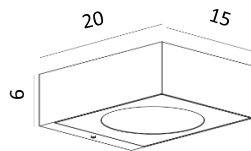

ALUMINIUM LEUCHTEN

HITRA

EN 60598

Art. 1330 - 1331

Eine Produktion innerhalb der Europäischen Gemeinschaft, ISO 9001

Wandleuchte
Aluminiumguß
Schlagfestes Klarglas
IP65
Klasse I

Mit über 1000lm, bzw. 1950lm in Richtung Boden, leuchtet HITRA besonders wirkungsvoll in aller verschiedensten Anwendungen.

Zusammen mit der ASKER-Produktlinie (Wandleuchten, Pollerleuchten, Mastleuchten) und unserer Wand-/Deckenleuchte NORDLAND bieten wir ein komplettes Programm in harmonisierendem Design.

120°

Art. 1330

9.5W LED
Energieklasse: E
Alu-grau **1330AL**
Grafit **1330GR**
Weiss **1330VI**
LED Modul: 1080 Lumen
3000K, bis zu 50000 Stunden
Ulor: 0%

120°

Art. 1331

17.5W LED
Energieklasse: E
Alu-grau **1331AL**
Grafit **1331GR**
Weiss **1331VI**
LED Modul: 1950 Lumen
3000K, bis zu 50000 Stunden
Ulor: 0%

Art.151

Dieses Teil dient dazu, die Wandleuchte nach vorne zu versetzen oder sie an einer vorspringenden Wandecke anzubringen.

Eckhalter - 5°, 30° oder 45° einstellbar

Alu-grau **1510AL**

Grafit **151GR**

Weiss **151VI**