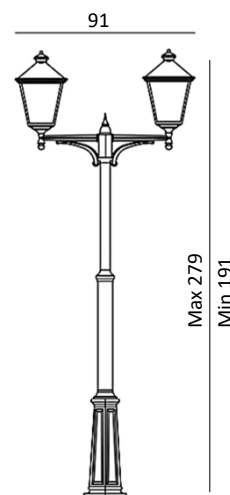

KLASSISCHE LEUCHTEN

LONDON - LONDON BIG

EN 60598

Art. 482 - 483 - 491 - 492 - 4124

NORLYS

Eine Produktion innerhalb der Europäischen
Gemeinschaft, ISO 9001

Mastleuchten eins-, zwei- oder dreiköpfig
Aluminiumguß
Höhenverstellbarer Mast
Klarabdeckung aus einem Stück aus
Polykarbonat
LED-Version ohne Glas
IP54
Klasse II

An LED Leuchtmittel denken!

Fussabmessungen:

Art. 305ZZ
Betonbodenhalter

Art. 491
London Big
E27, 77W Halo. max.
Energieklasse: A bis G
Kupferpatina **491RO**
Schwarz **491SV**
Weiss **491VI**

Art. 482
London
E27, 2x77W Halo. max.
Energieklasse: A bis G
Kupferpatina **482RO**
Schwarz **482SV**
Weiss **482VI**

Art. 492
London Big
E27, 2x77W Halo. max.
Energieklasse: A bis G
Kupferpatina **492RO**
Schwarz **492SV**
Weiss **492VI**

Art. 483
London
E27, 3x77W Halo. max.
Energieklasse: A bis G
Kupferpatina **483RO**
Schwarz **483SV**
Weiss **483VI**

Art. 4124
London Big
17.5W LED
Energieklasse: E
Kupferpatina **4124RO**
Schwarz **4124SV**
Weiss **4124VI**
LED Modul: 1950 Lumen
3000K, bis zu 50000 Stunden