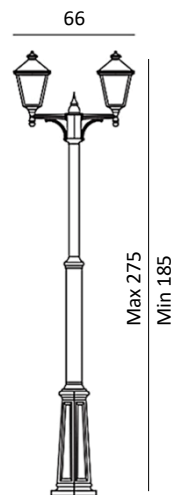

KLASSISCHE LEUCHTEN

LONDON - LONDON BIG

EN 60598

Art. 482 - 483 - 491 - 492 - 4124

NORLYS

Eine Produktion innerhalb der Europäischen
Gemeinschaft, ISO 9001

Mastleuchten eins-, zwei- oder dreiköpfig
Aluminiumguß
Höhenverstellbarer Mast
Klarabdeckung aus einem Stück aus
Polykarbonat
LED-Version ohne Glas
IP54
Klasse II

An LED Leuchtmittel denken!

Fussabmessungen:

Art. 305ZZ
Betonbodenhalter

Art. 491
London Big
E27, 77W Halo. max.
Energieklasse: A bis G
Kupferpatina **491RO**
Schwarz **491SV**
Weiss **491VI**

Art. 482
London
E27, 2x77W Halo. max.
Energieklasse: A bis G
Kupferpatina **482RO**
Schwarz **482SV**
Weiss **482VI**

Art. 492
London Big
E27, 2x77W Halo. max.
Energieklasse: A bis G
Kupferpatina **492RO**
Schwarz **492SV**
Weiss **492VI**

Art. 483
London
E27, 3x77W Halo. max.
Energieklasse: A bis G
Kupferpatina **483RO**
Schwarz **483SV**
Weiss **483VI**

Art. 4124
London Big
17.5W LED
Energieklasse: E
Kupferpatina **4124RO**
Schwarz **4124SV**
Weiss **4124VI**
LED Modul: 1950 Lumen
3000K, bis zu 50000 Stunden