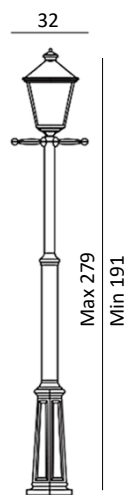

KLASSISCHE LEUCHTEN

LONDON - LONDON BIG

EN 60598

Art. 482 - 483 - 491 - 492 - 4124

NORLYS

Eine Produktion innerhalb der Europäischen
Gemeinschaft, ISO 9001

Mastleuchten eins-, zwei- oder dreiköpfig
Aluminiumguß
Höhenverstellbarer Mast
Klarabdeckung aus einem Stück aus
Polykarbonat
LED-Version ohne Glas
IP54
Klasse II

An LED Leuchtmittel denken!

Fussabmessungen:

Art. 305ZZ
Betonbodenhalter

Art. 491
London Big
E27, 77W Halo. max.
Energieklasse: A bis G
Kupferpatina **491RO**
Schwarz **491SV**
Weiss **491VI**

Art. 482
London
E27, 2x77W Halo. max.
Energieklasse: A bis G
Kupferpatina **482RO**
Schwarz **482SV**
Weiss **482VI**

Art. 492
London Big
E27, 2x77W Halo. max.
Energieklasse: A bis G
Kupferpatina **492RO**
Schwarz **492SV**
Weiss **492VI**

Art. 483
London
E27, 3x77W Halo. max.
Energieklasse: A bis G
Kupferpatina **483RO**
Schwarz **483SV**
Weiss **483VI**

Art. 4124
London Big
17.5W LED
Energieklasse: E
Kupferpatina **4124RO**
Schwarz **4124SV**
Weiss **4124VI**
LED Modul: 1950 Lumen
3000K, bis zu 50000 Stunden