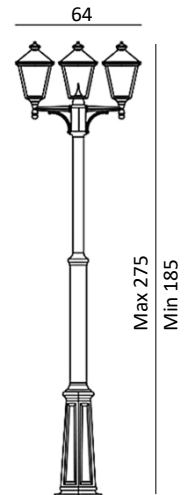

KLASSISCHE LEUCHTEN

LONDON - LONDON BIG

EN 60598

Art. 482 - 483 - 491 - 492 - 4124

NORLYS

Eine Produktion innerhalb der Europäischen
Gemeinschaft, ISO 9001

Mastleuchten eins-, zwei- oder dreiköpfig
Aluminiumguß
Höhenverstellbarer Mast
Klarabdeckung aus einem Stück aus
Polykarbonat
LED-Version ohne Glas
IP54
Klasse II

An LED Leuchtmittel denken!

Fussabmessungen:

Art. 305ZZ
Betonbodenhalter

Art. 491
London Big
E27, 77W Halo. max.
Energieklasse: A bis G
Kupferpatina **491RO**
Schwarz **491SV**
Weiss **491VI**

Art. 482
London
E27, 2x77W Halo. max.
Energieklasse: A bis G
Kupferpatina **482RO**
Schwarz **482SV**
Weiss **482VI**

Art. 492
London Big
E27, 2x77W Halo. max.
Energieklasse: A bis G
Kupferpatina **492RO**
Schwarz **492SV**
Weiss **492VI**

Art. 483
London
E27, 3x77W Halo. max.
Energieklasse: A bis G
Kupferpatina **483RO**
Schwarz **483SV**
Weiss **483VI**

Art. 4124
London Big
17.5W LED
Energieklasse: E
Kupferpatina **4124RO**
Schwarz **4124SV**
Weiss **4124VI**
LED Modul: 1950 Lumen
3000K, bis zu 50000 Stunden