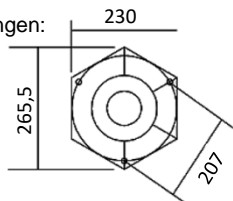

KLASSISCHE LEUCHTEN

LONDON - LONDON BIG

EN 60598

Art. 482 - 483 - 491 - 492 - 4124

NORLYS

Eine Produktion innerhalb der Europäischen
Gemeinschaft, ISO 9001

Mastleuchten eins-, zwei- oder dreiköpfig
Aluminiumguß
Höhenverstellbarer Mast
Klarabdeckung aus einem Stück aus
Polykarbonat
LED-Version ohne Glas
IP54
Klasse II

An LED Leuchtmittel denken!

Fussabmessungen:

Art. 305ZZ
Betonbodenhalter

Art. 491
London Big
E27, 77W Halo. max.
Energieklasse: A bis G
Kupferpatina **491RO**
Schwarz **491SV**
Weiss **491VI**

Art. 482
London
E27, 2x77W Halo. max.
Energieklasse: A bis G
Kupferpatina **482RO**
Schwarz **482SV**
Weiss **482VI**

Art. 492
London Big
E27, 2x77W Halo. max.
Energieklasse: A bis G
Kupferpatina **492RO**
Schwarz **492SV**
Weiss **492VI**

Art. 483
London
E27, 3x77W Halo. max.
Energieklasse: A bis G
Kupferpatina **483RO**
Schwarz **483SV**
Weiss **483VI**

Art. 4124
London Big
17.5W LED
Energieklasse: E
Kupferpatina **4124RO**
Schwarz **4124SV**
Weiss **4124VI**
LED Modul: 1950 Lumen
3000K, bis zu 50000 Stunden