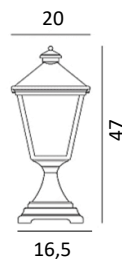

KLASSISCHE LEUCHTEN LONDON - LONDON BIG

EN 60598

Art. 484 - 485 - 494

NORLYS

Eine Produktion innerhalb der Europäischen
Gemeinschaft, ISO 9001

Sockelleuchten - in verschiedenen Grössen
Aluminiumguß
Klarabdeckung aus einem Stück aus
Polykarbonat
IP54
Klasse II

An LED Leuchtmittel denken!

Art. 307ZZ

Betonbodenhalter

Art. 484

London

E27, 77W Halo. max.
Energieklasse: A bis G
Kupferpatina **484RO**
Schwarz **484SV**
Weiss **484VI**

Art. 494

London big

E27, 77W Halo. max.
Energieklasse: A bis G
Kupferpatina **494RO**
Schwarz **494SV**
Weiss **494VI**

Art. 485

London

E27, 77W Halo. max.
Energieklasse: A bis G
Kupferpatina **485RO**
Schwarz **485SV**
Weiss **485VI**