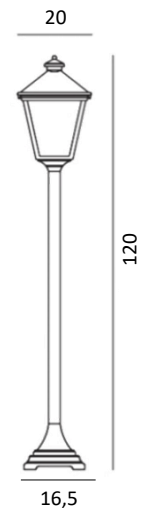

KLASSISCHE LEUCHTEN LONDON - LONDON BIG

EN 60598

Art. 484 - 485 - 494

NORLYS

Eine Produktion innerhalb der Europäischen
Gemeinschaft, ISO 9001

Sockelleuchten - in verschiedenen Grössen
Aluminiumguß
Klarabdeckung aus einem Stück aus
Polykarbonat
IP54
Klasse II

An LED Leuchtmittel denken!

Art. 307ZZ

Betonbodenhalter

Art. 484

London

E27, 77W Halo. max.
Energieklasse: A bis G
Kupferpatina **484RO**
Schwarz **484SV**
Weiss **484VI**

Art. 494

London big

E27, 77W Halo. max.
Energieklasse: A bis G
Kupferpatina **494RO**
Schwarz **494SV**
Weiss **494VI**

Art. 485

London

E27, 77W Halo. max.
Energieklasse: A bis G
Kupferpatina **485RO**
Schwarz **485SV**
Weiss **485VI**