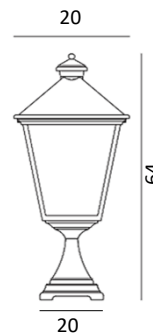

KLASSISCHE LEUCHTEN LONDON - LONDON BIG

EN 60598

Art. 484 - 485 - 494

NORLYS

Eine Produktion innerhalb der Europäischen
Gemeinschaft, ISO 9001

Sockelleuchten - in verschiedenen Grössen
Aluminiumguß
Klarabdeckung aus einem Stück aus
Polykarbonat
IP54
Klasse II

An LED Leuchtmittel denken!

Art. 307ZZ

Betonbodenhalter

Art. 484

London

E27, 77W Halo. max.
Energieklasse: A bis G
Kupferpatina **484RO**
Schwarz **484SV**
Weiss **484VI**

Art. 494

London big

E27, 77W Halo. max.
Energieklasse: A bis G
Kupferpatina **494RO**
Schwarz **494SV**
Weiss **494VI**

Art. 485

London

E27, 77W Halo. max.
Energieklasse: A bis G
Kupferpatina **485RO**
Schwarz **485SV**
Weiss **485VI**